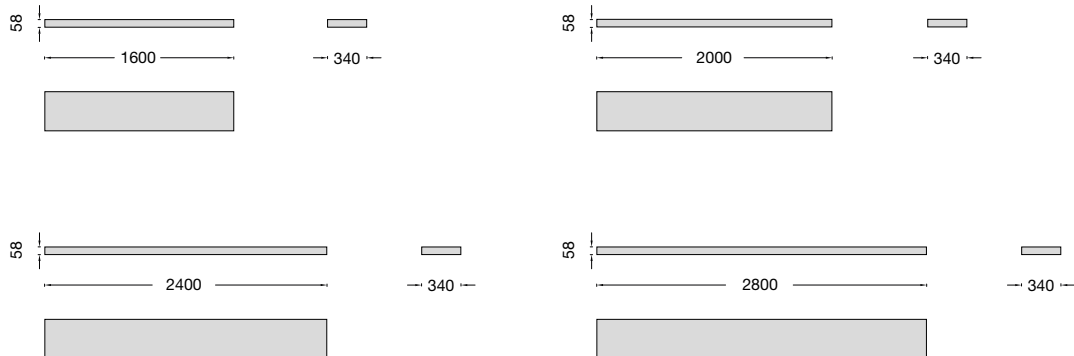

Disegni Tecnici
\ Technical Drawings

Materiali
\ Materials

Mensole / Shelves

Tamburato rivestito con tranciato nei legni della collezione Porro e laccato opaco o lucido nei colori di campionario

Honeycomb board overlaid with the sheet of the woods of Porro collection, or matt and glossy lacquer in all colours of our collection

Barra posteriore / Back beam

Estruso in alluminio anodizzato nero

Anodized black aluminium draft

Fianchetto / Small board

Multistrato con anima in estruso di alluminio laccato lucido bianco

Multilayer board with aluminium draft frame, white glossy lacquer