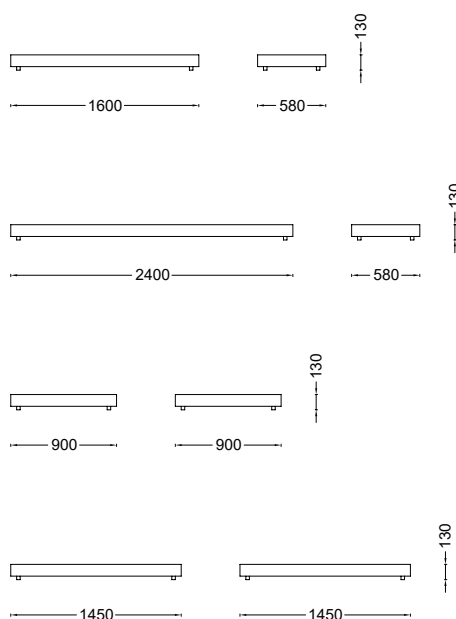

# Modern Panca

design Piero Lissoni 1996

**IT/** Tavoli bassi realizzati da un piano in legno di forte spessore appoggiato a terra. Disponibili nei legni della collezione Porro o laccati nei colori opachi o lucidi di campionario.

**EN/** Low tables made of a wooden top with an important thickness put on the floor. Available in the wood of Porro collection or lacquered in the matt and glossy colours of our collection.

Dettagli  
\\ Details

Pesi e volumi  
 \ Weights and volumes

	PESO WEIGHT	VOLUME VOLUME
<b>Panca laccato / Lacquered bench</b> L. 1600 x H. 130 x P. 580	<b>31</b>	<b>0,32</b>
<b>Panca in legno / Wooden bench</b> L. 1600 x H. 130 x P. 580	<b>31</b>	<b>0,32</b>
<b>Panca laccato / Lacquered bench</b> L. 2400 x H. 130 x P. 580	<b>53,3</b>	<b>0,47</b>
<b>Panca in legno / Wooden bench</b> L. 2400 x H. 130 x P. 580	<b>53,3</b>	<b>0,47</b>
<b>Panca laccato / Lacquered bench</b> L. 900 x H. 130 x P. 900	<b>22,5</b>	<b>0,28</b>
<b>Panca in legno / Wooden bench</b> L. 900 x H. 130 x P. 900	<b>22,5</b>	<b>0,28</b>
<b>Panca laccato / Lacquered bench</b> L. 1450 x H. 130 x P. 1450	<b>55</b>	<b>0,65</b>
<b>Panca in legno / Wooden bench</b> L. 1450 x H. 130 x P. 1450	<b>55</b>	<b>0,65</b>