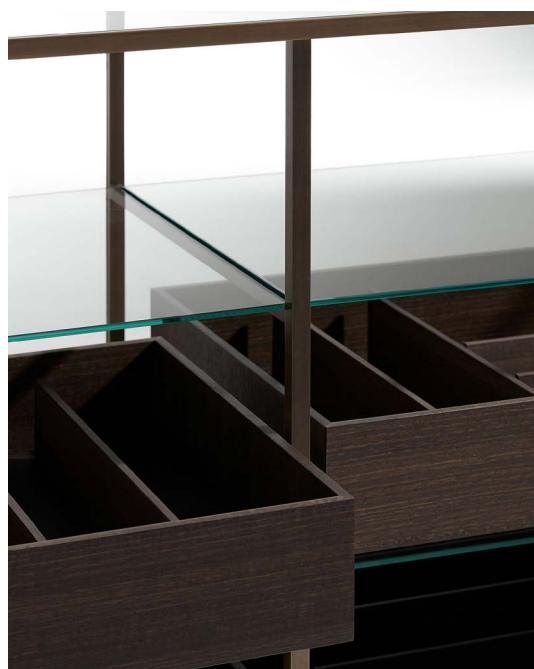

Dettagli
\\ Details