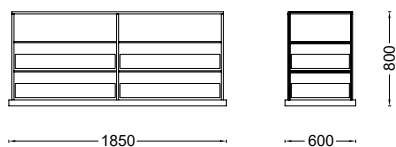

Disegni Tecnici
\ Technical Drawings

Materiali
\ Materials

Struttura / Structure

Alluminio, verniciato effetto ottone brunito o
cuvèe

Aluminium, burnished brass or cuvèe effect

Basamento / Baseboard

Pannello di particelle di legno rivestito con trancia-
to eucalipto o melamminico ciliegio white

Medium density panel overlaid with eucalyptus or
white cherry melamine

Fianchi - fondale - top / Sides - back - top

Cristallo trasparente temperato

Tempered transparent glass

Cassetti / Drawers

Pannello di particelle di legno a media densità
rivestito con tranciato eucalipto o melamminico
ciliegio white

Medium density panel overlaid with eucalyptus or
white cherry melamine

Partizioni interne in eucalipto e fondale del casset-
to rivestito in cuoio testa di moro, o in melamminico
ciliegio white e fondale del cassetto rivestito in
cuoio naturale invecchiato

Internal partitions in eucalyptus and bottom draw-
er covered in testa di moro saddle leather, or in
white cherry melamine and bottom drawer cov-
ered in naturale invecchiato saddle leather

Pesi e volumi
compensivi di imballo
\ Weights and volumes
packing included

	PESO kg WEIGHT kg	VOLUME m³ VOLUME m³
Cassettiera centrostanza Central drawer unit	282	2,124