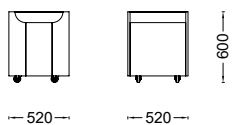

Disegni Tecnici
\ Technical Drawings

Materiali
\ Materials

Struttura / Structure

Pannello di particelle di legno a media densità
laccato opaco bianco moon

“Bianco moon” matt lacquer medium density
board

Piano / Top

Cristallo temperato trasparente

Tempered transparent glass

Ripiani interni / Internal shelves

Cristallo temperato trasparente

Tempered transparent glass

Pesi e volumi
compensivi di imballo
\ Weights and volumes
packing included

	PESO kg WEIGHT kg	VOLUME m³ VOLUME m³
Contenitore / Trolley L. 520 x H. 600 x P. 520	36	0,256