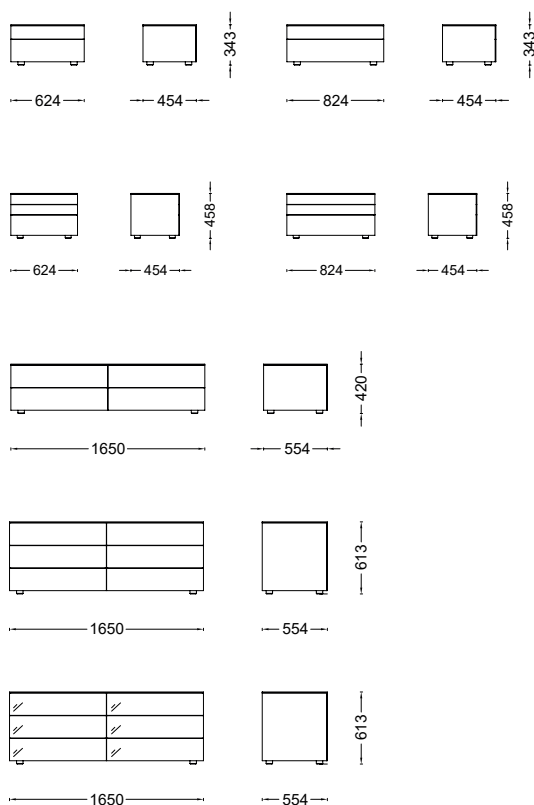

Disegni Tecnici
\ Technical Drawings

Materiali
\ Materials

Struttura interna / Internal structure

Pannello di particelle di legno con nobilitazione melamminica

Melamine particle board

Finitura / Finish

Cristallo colori, laccato opaco colori, legni BASE, EXTRA e TOP, specchio

Colours glass, matt lacquer colours, BASE, EXTRA and TOP wood, mirror