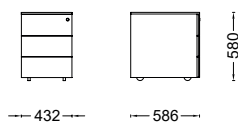

# Cassettiera per ufficio

design Piero Lissoni 2009

**IT/** Contenitore su ruote a tre cassetti. La struttura è disponibile in metallo verniciato bianco o nero, i frontali e il top in HDS bianco o laccato opaco colori.

**EN/** Element on wheels with three drawers. The structure is available in white or black metal, fronts and top are available in white HDS or in matt lacquered colours.

**Disegni Tecnici**  
**\ Technical Drawings**

	PESO kg WEIGHT kg	VOLUME m <sup>3</sup> VOLUME m <sup>3</sup>
Cassettiera 3 cassetti su ruote / Drawer unit with 3 drawers on castors L. 432 x H. 580 x P.586	<b>34</b>	<b>0,208</b>