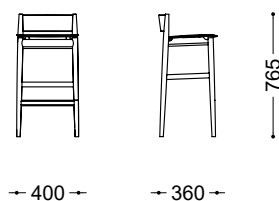

Disegni Tecnici
Technical Drawings

Materiali
Materials

Struttura / Structure

Massello di frassino

Ash solid wood

Schienale e seduta / Back and seat

Multistrato curvato

Curved plywood

Finiture / Finishings

Frassino tinto nero, frassino naturale, frassino tinto rosso, frassino tinto bianco

Black stained ash, natural ash, red stained ash, white stained ash

Pesi e volumi
compensivi di imballo
Weights and volumes
packing included

	PESO kg WEIGHT kg	VOLUME m³ VOLUME m³
Sgabello / Stool L. 400 x H. 765 x P. 360 H. seduta 640 / H. seat 640	4,5	0,14
Sgabello / Stool L. 400 x H. 865 x P. 360 H. seduta 740 / H. seat 740	5	0,151