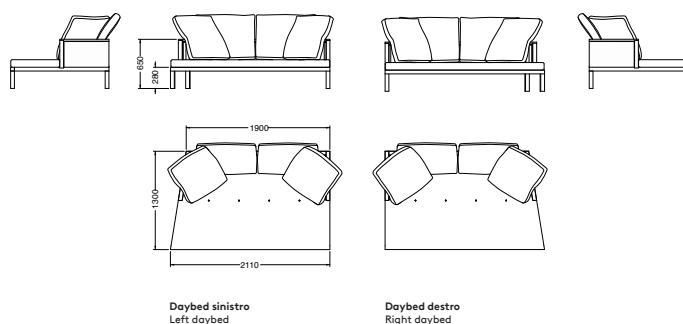

Daybed sinistro
Left daybed

Daybed destro
Right daybed