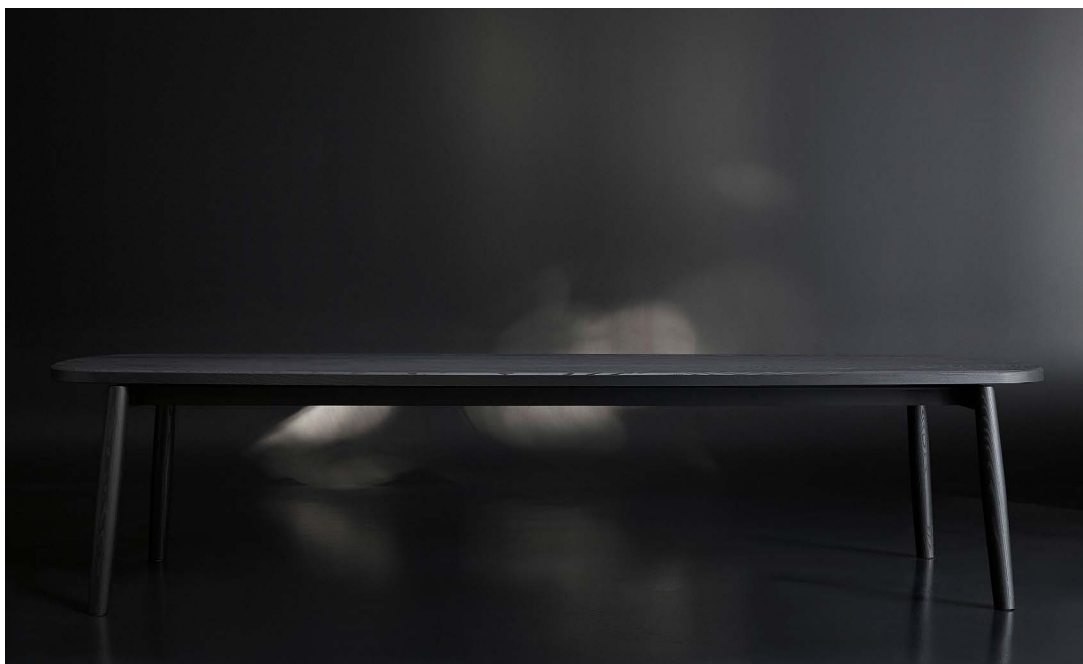

Dettagli
\\ Details