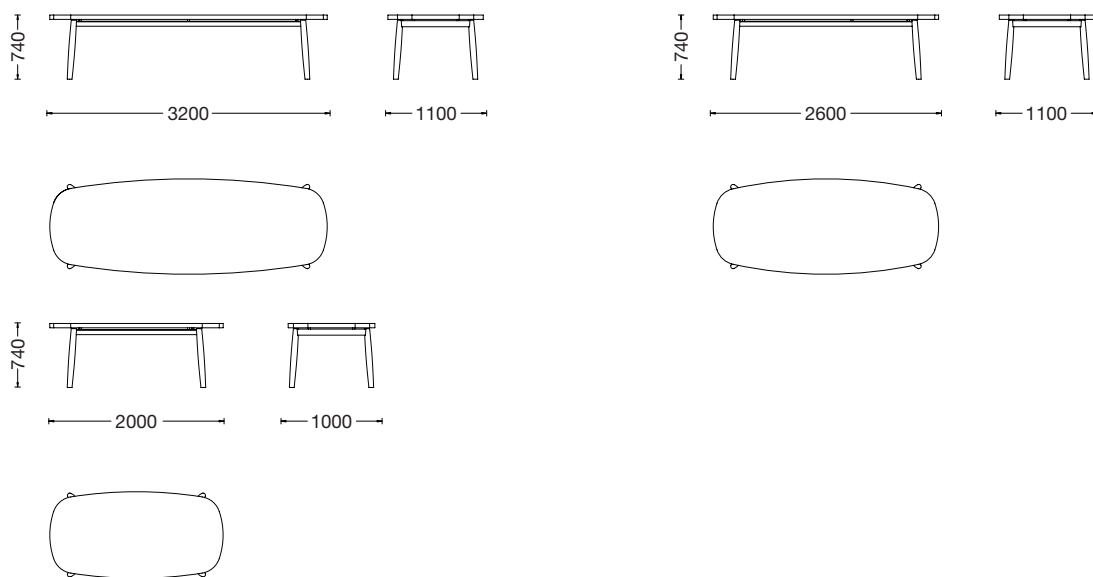

Disegni Tecnici
\ Technical Drawings

Materiali
\ Materials

Piano / Top

Massello di frassino termotrattato o massello di frassino tinto nero spessore 40mm.

Heat-treated ash solid-wood, ora black stained ash solid-wood thickness 40mm.

Gambe / Legs

Massello di frassino termotrattato o massello di frassino tinto nero.

Heat-treated ash solid-wood, ora black stained ash solid-wood thickness.

Pesi e volumi
comprensivi di imballo
\ Weights and volumes
packing included

	PESO kg WEIGHT kg	VOLUME m³ VOLUME m³
Tavolo / Table L. 2000 x H. 740 x P. 1000	103	0,575
Tavolo / Table L. 2600 x H. 740 x P. 1100	123	0,753
Tavolo / Table L. 3200 x H. 740 x P. 1100	144,5	0,901