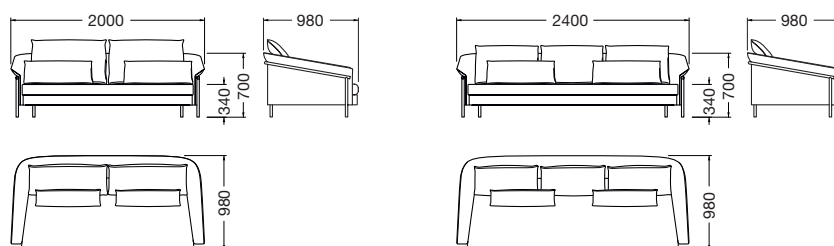

Materiali
\ Materials

Struttura / Structure

Struttura in metallo verniciato nero o brown ombra Black varished or brown "ombra" metal structure

Rivestimento / Cover

In tutti i tessuti, pelli ed ecopelli del campionario Porro In all the fabrics, leathers and eco-leathers of Porro collection

Pesi e volumi
comprensivi di imballo
\ Weights and volumes
packing included

	PESO kg WEIGHT kg	VOLUME m³ VOLUME m³
Divano completo da 2000 mm con n° 2 cuscini 670x320mm e n° 2 cuscini 850x600mm Full sofa 2000 mm with 2 670x320 cushions and 2 850x600 cushions	115	1,871
Divano completo da 2400 mm con n° 3 cuscini 615x430mm e n° 2 cuscini 670x320mm Full sofa 2400 mm with 2 670x320 cushions and 2 850x600 cushions	145	2,243