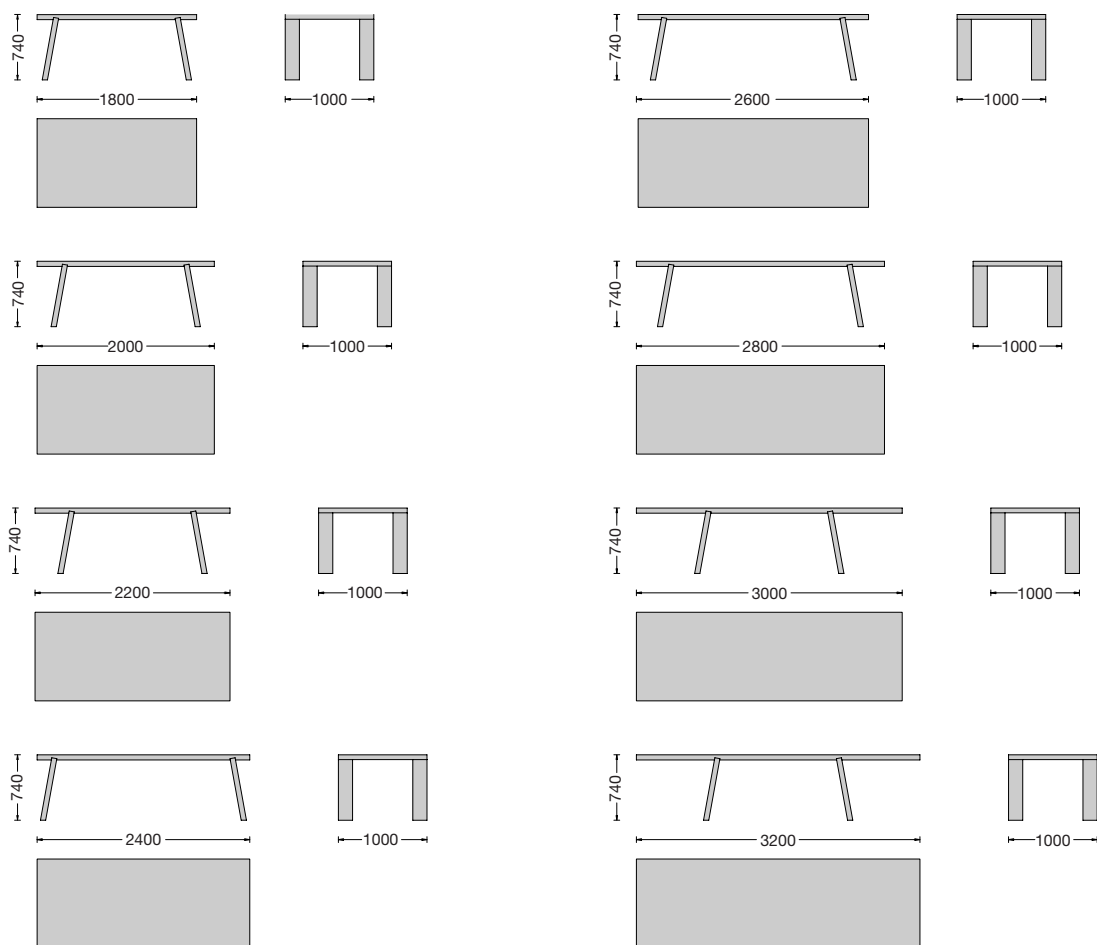

Materiali
\ Materials

Struttura / Structure

Piano e gambe in tamburato

Honeycomb top and legs

Finiture / Finishings

Legni della Collezione Porro

Porro Collection woods