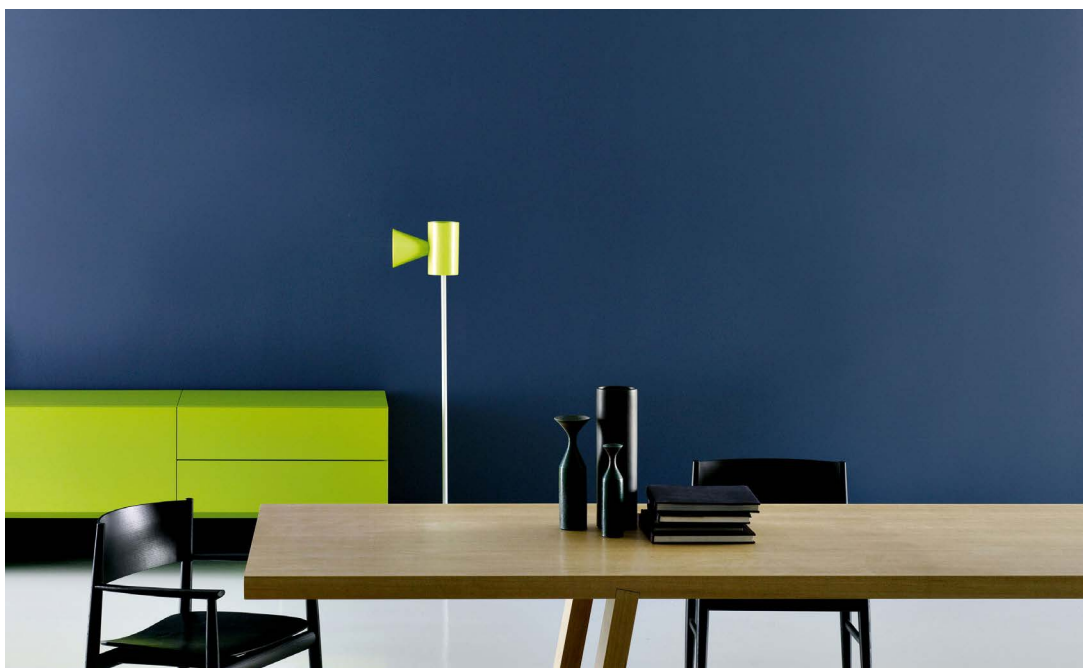

Dettagli
\\ Details