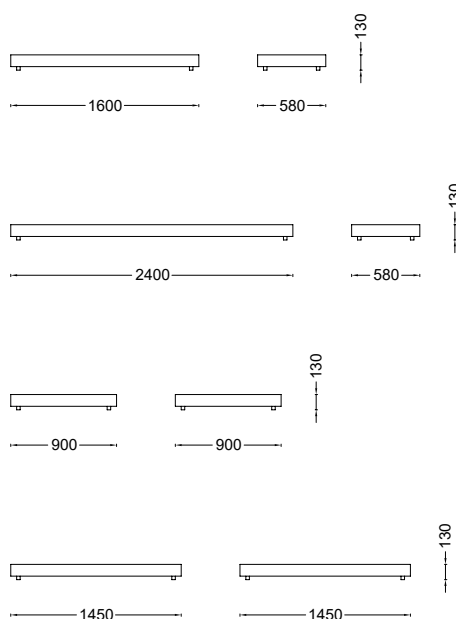

# Modern Panca

design Piero Lissoni 1996

**IT/** Tavoli bassi realizzati da un piano in legno di forte spessore appoggiato a terra. Disponibili nei legni della collezione Porro o laccati nei colori opachi o lucidi di campionario.

**EN/** Low tables made of a wooden top with an important thickness put on the floor. Available in the wood of Porro collection or lacquered in the matt and glossy colours of our collection.

Dettagli  
\\ Details

**Pesi e volumi**  
 compensivi di imballo  
 \ Weights and volumes  
 packing included

	PESO kg WEIGHT kg	VOLUME m <sup>3</sup> VOLUME m <sup>3</sup>
<b>Panca laccato / Lacquered bench</b> L. 1600 x H. 130 x P. 580	<b>31</b>	<b>0,32</b>
<b>Panca in legno / Wooden bench</b> L. 1600 x H. 130 x P. 580	<b>31</b>	<b>0,32</b>
<b>Panca laccato / Lacquered bench</b> L. 2400 x H. 130 x P. 580	<b>53,3</b>	<b>0,47</b>
<b>Panca in legno / Wooden bench</b> L. 2400 x H. 130 x P. 580	<b>53,3</b>	<b>0,47</b>
<b>Panca laccato / Lacquered bench</b> L. 900 x H. 130 x P. 900	<b>22,5</b>	<b>0,28</b>
<b>Panca in legno / Wooden bench</b> L. 900 x H. 130 x P. 900	<b>22,5</b>	<b>0,28</b>
<b>Panca laccato / Lacquered bench</b> L. 1450 x H. 130 x P. 1450	<b>55</b>	<b>0,65</b>
<b>Panca in legno / Wooden bench</b> L. 1450 x H. 130 x P. 1450	<b>55</b>	<b>0,65</b>