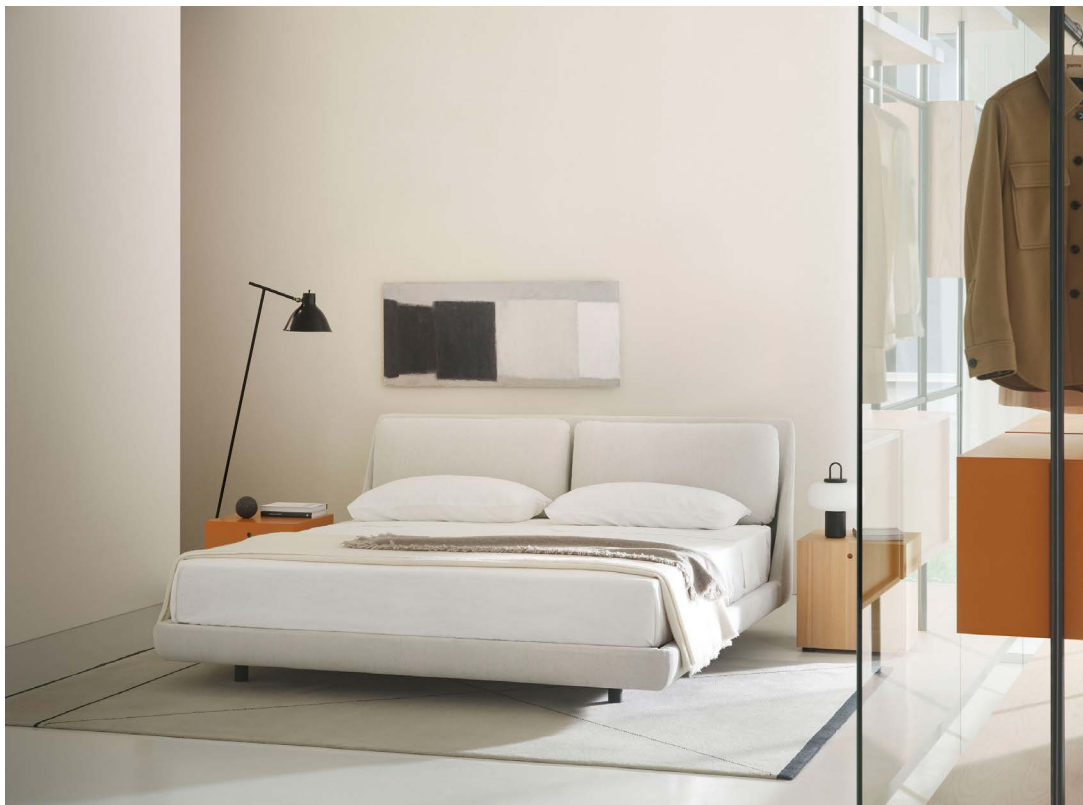

Makura

design Piero Lissoni 2016

IT/ Il letto tessile Makura interpreta una nuova concezione di calore domestico, tra razionalità e sensualità.

Sospeso da terra, Makura ha una forma accogliente e invitante grazie alla testata sinuosa e avvolgente e alla presenza di comodi cuscini removibili. La cura del dettaglio che caratterizza i prodotti Porro si ritrova nella morbida curva che raccorda testata e giroletto.

Il rivestimento della struttura può essere realizzato in tutti i tessuti di campionario oppure in pelle, ecopelle o Nabuk; le versioni in tessuto sono completamente sfoderabili.

Disponibile in 3 dimensioni, per materassi L.1600 x P.2000, L.1800 x P.2000 e King Size L.1930 x P.2030 mm.

EN/The textile bed Makura interprets a new conception of domestic warmth, among rationality and sensuality.

Suspended from the floor, Makura has a cozy and inviting shape thanks to the sinuous and wrapping headboard and to the presence of comfortable removable pillows.

The attention to details that characterizes Porro products is found in the smooth curve that connects the headboard with the structure.

The covering of the structure can be realized in all the fabrics of our collection or in leather, eco-leather or Nabuk; the fabric covering is totally removable.