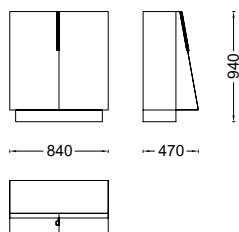

Disegni Tecnici \ Technical Drawings

Materiali \ Materials

Struttura / Structure

Pannello di particelle di legno rivestito con trancia- Medium density panel overlaid with red oak
to rovere rosso

Frontali / Fronts

Pannello di particelle di legno intarsiato con tran- Medium density panel inlaid with elm, oak and
ciato olmo, rovere e acacia acacia sheets

Zoccolo / Baseboard

Pannello in multistrato rivestito con tranciato di Plywood panel overlaid with red oak
rovere rosso

Certificato di autenticità / Certificate of authenticity

Ogni Pezzo della serie limitata viene consegnato con un certificato che ne garantisce l'unicità. Il documento riporta il numero di serie ed è arricchito con gli schizzi di Alessandro Mendini.

Nel certificato sono presenti la biografia del Maestro Mendini, una descrizione dettagliata del pezzo e le informazioni tecniche su misure e finiture.

Ogni certificato è punzonato a mano con un timbro a rilievo a garanzia dell'originalità del prodotto.

Each limited edition item is delivered with a certificate of authenticity. The document carries the serial number as well as the sketches by Alessandro Mendini. Master Mendini's biography, a detailed product description and technical details on dimensions and finishings are included in the certificate.

Each certificate is hand-punched with an embossed stamp that guarantees the authenticity of the product.

Pesi e volumi compensivi di imballo \ Weights and volumes packing included

Madia / Cupboard
L. 840 x H. 940 x P. 470

PESO kg WEIGHT kg	VOLUME m³ VOLUME m³
100	0,552