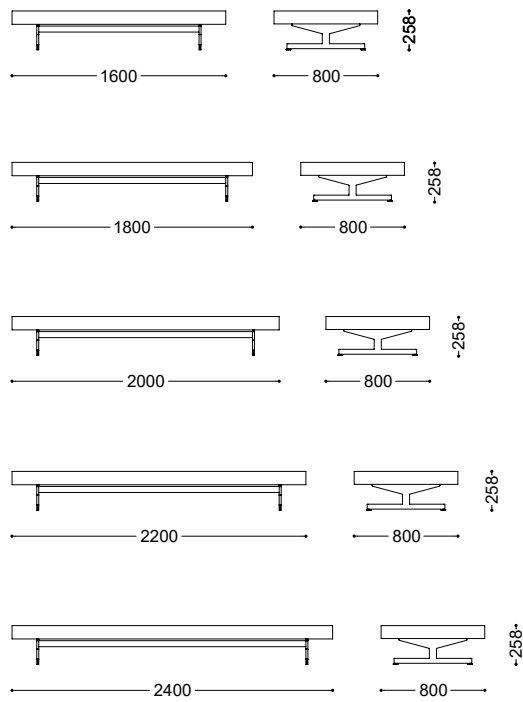

# Panca Left

design Piero Lissoni 2019

**IT/** La panca Left nasce accostando due elementi distintivi di Modern: un piano in legno dalle linee pure e il peculiare piede Left. Ne nasce un tavolino ideale per le zone living, di grande carattere. Disponibile in tutte le essenze Porro e laccata in tutti i colori lucidi e opachi della Collezione. Il piede Left può essere in finitura iron, ottone brunito o laccato opaco e lucido in tutti i colori del campionario.

**EN/** The Left bench was created by combining two distinctive elements of Modern: a wooden top with pure lines and the peculiar Left foot. The result is an ideal coffee table for living areas, of great character.

Dettagli  
\\ Details

Disegni Tecnici  
 \ Technical Drawings

Materiali  
 \ Materials

**Piano / Top**

Pannello di tamburato

Honeycomb panel

**Piede / Foot**

Ferro verniciato