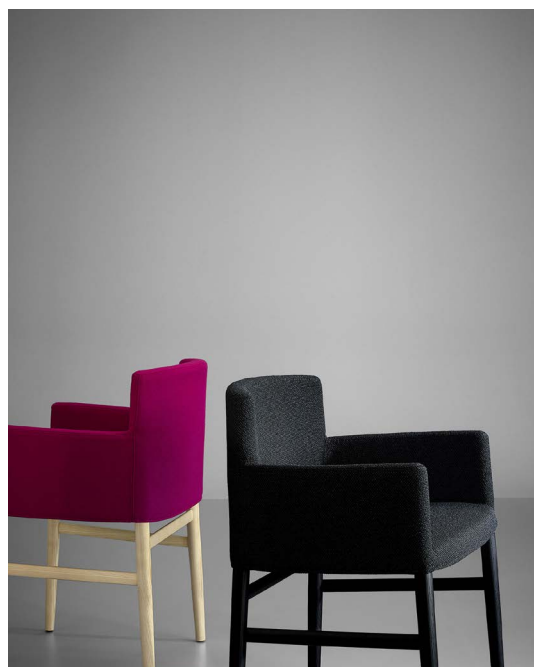

Dettagli
\\ Details