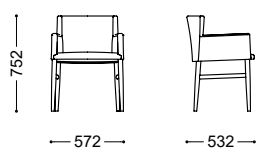

Disegni Tecnici
\ Technical Drawings

Materiali
\ Materials

Struttura / Structure

Massello di frassino

Ash solid-wood

Schienale e seduta / Back and seat

Imbottiti con rivestimento in tessuto

Upholstered with covering in fabric

Finitura / Finishings

Frassino tinto nero, frassino naturale, frassino tinto rosso, frassino tinto bianco

Black stained ash, natural ash, red stained ash, white stained ash

Pesi e volumi
compensivi di imballo
\ Weights and volumes
packing included

	PESO kg WEIGHT kg	VOLUME m³ VOLUME m³
Poltroncina / Armchair L. 572 x H. 752 x P. 532 mm H. seduta 465 H. bracciolo 613 / H. seat 465 H. armrest 613	12	0,52