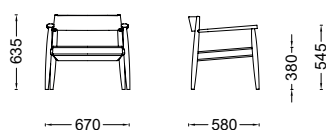

Materiali
\ Materials

Struttura / Structure

Massello di frassino Ash solid-wood

Schienale / Back

Massello curvato di frassino Curved ash solid-wood

Seduta / Seat

Poliuretano espanso flessibile Flexible polyurethane foam

Rivestimento seduta / Seat cover

Tessuto, pelle, ecopelle Fabric, leather, eco-leather

Finitura / Finishings

Frassino tinto nero, frassino naturale, frassino tinto rosso, frassino tinto bianco Black stained ash, natural ash, red stained ash, white stained ash

Pesi e volumi
comprensivi di imballo
\ Weights and volumes
packing included

	PESO kg WEIGHT kg	VOLUME m³ VOLUME m³
Poltroncina con seduta imbottita / Armchair with upholstered seat L. 670 x H.635 x P.580 mm H. seduta 380 H. bracciolo 545 / H. seat 380 H. armrest 545	8,4	0,3
Poltroncina con schienale e seduta imbottiti / Armchair with upholstered back and seat L. 670 x H.635 x P.580 mm H. seduta 380 H. bracciolo 545 / H. seat 380 H. armrest 545	8,4	0,3