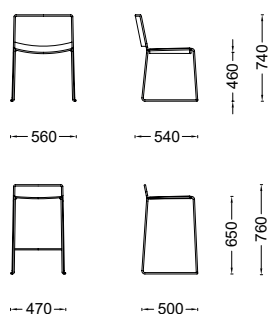

Materiali
\ Materials

Struttura / Structure

Acciaio

Steel

Seduta e schienale / Seat and back

Multistrato curvato

Curved multilayer board

Finiture / Finishings

Laccato lucido in tutti i colori della collezione,
pelle, ecopelle

Glossy lacquered colours in all colours of the col-
lection, leather, eco-leather

Pesi e volumi
comprensivi di imballo
\ Weights and volumes
packing included

	PESO kg WEIGHT kg	VOLUME m³ VOLUME m³
Sedia laccato (2 sedie imballate insieme) / Chair glossy (2 chairs packed together) L. 560 x H. 740 x P. 540 mm H. seduta 460 / H. seat 460	16	0,3
Sedia pelle o ecopelle (2 sedie imballate insieme) / Chair leather or eco-leather (2 chairs packed together) L. 560 x H. 740 x P. 540 mm H. seduta 460 / H. seat 460	16	0,3
Sgabello laccato / Stool glossy L. 470 x H. 746 x P. 500 mm H. seduta 660 / H. seat 660	9	0,27
Sgabello pelle o ecopelle / Stool leather or eco-leather L. 470 x H. 746 x P. 500 mm H. seduta 660 / H. seat 660	9	0,27