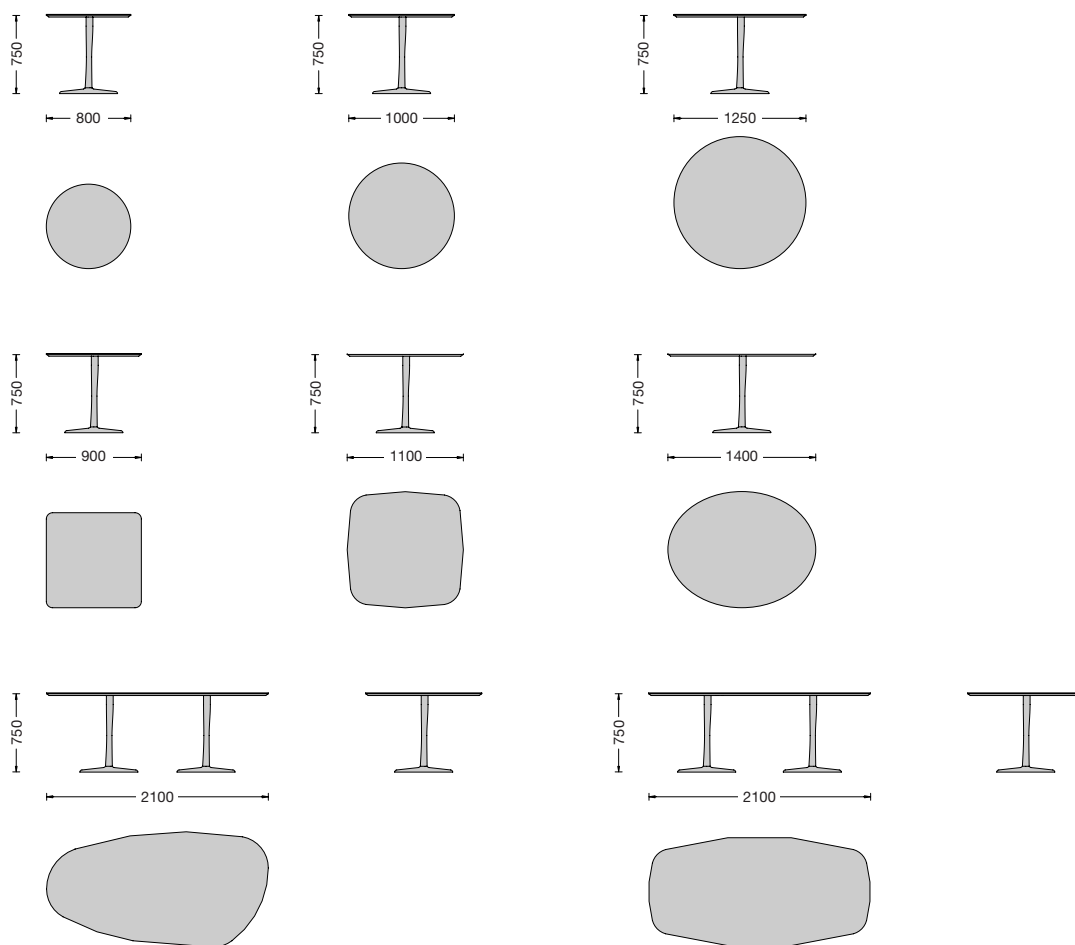

# Join

design Decoma Design 2006

**IT/** Join, di Decoma Design, è un tavolo con piano d'appoggio circolare, ovale o quadrato con spigoli arrotondati o di forma irregolare, caratterizzato da una gamba di sostegno con un suggestivo sviluppo geometrico. Disponibile in tre misure di circonferenza (diam. 800 mm, 1000 mm, 1250 mm), e in 5 altre dimensioni. Join ben si adatta ad ambienti sia pubblici che privati.

Struttura di sostegno in alluminio verniciato bianco o nero. Il piano d'appoggio può essere realizzato in laccato opaco o lucido nei colori di campionario e in laccato opaco bianco o nero alta resistenza.

**EN/** Join, designed by Decoma Design, is a table with a circular, oval, square with rounded corners or irregular top, featured by a bearing, 'drop' shaped leg with a suggestive geometric volume.. It is available in three different diameters (800 mm, 1000 mm, 1250 mm) and other 5 dimensions. Join will suit either public or private spaces. The structure is white or black lacquered aluminium. Top can be matt and glossy lacquered in all the colours of our collection and high resistance white or black matt lacquered.

Dettagli  
\\ Details

**Materiali**  
 \ Materials

**Piano / Top**

Pannello di particelle di legno a media densità laccato opaco o lucido nei colori di campionario e laccato opaco bianco o nero ad alta risoluzione