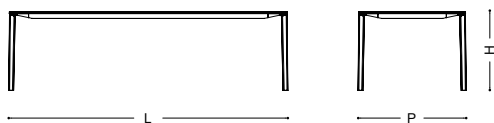

Dettagli  
\\ Details

Dimensioni fisse Fixed dimensions	P. 900	H. 740	L. 1500 - L. 1800 - L. 2000 - L. 2200 - L. 2400 - L. 2600 - L. 3000
	P. 1000	H. 740	L. 1800 - L. 2000 - L. 2200 - L. 2400 - L. 2600 - L. 3000
	P. 1200	H. 740	L. 2000 - L. 2200 - L. 2400 - L. 2600 - L. 3000
	QUADRATI	H. 740	P. 900 x L. 900 - P. 1000 x L. 1000 - P. 1200 x L. 1200

<b>Tavolo / Table</b> L. 2000 x P. 900 x H. 740		
<b>legno</b> wood	<b>95</b>	<b>0,67</b>
<b>gres porcellanato</b> porcelain stoneware	<b>133</b>	<b>0,56</b>
<b>marmo</b> marble	<b>166</b>	<b>1,26</b>

<b>Tavolo / Table</b> L. 2400 x P. 900 x H. 740		
<b>legno</b> wood	<b>109</b>	<b>0,74</b>
<b>gres porcellanato</b> porcelain stoneware	<b>155</b>	<b>0,61</b>
<b>marmo</b> marble	<b>195</b>	<b>1,39</b>

<b>Tavolo / Table</b> L. 2600 x P. 900 x H. 740		
<b>legno</b> wood	<b>116</b>	<b>0,77</b>
<b>gres porcellanato</b> porcelain stoneware	<b>166</b>	<b>0,67</b>
<b>marmo</b> marble	<b>210</b>	<b>1,47</b>