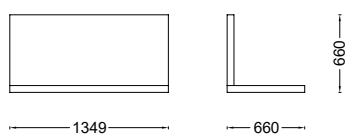

Materiali
 \ **Materials**

Struttura / Structure

Tamburato rivestito con tranciato nei legni della collezione o lucido in tutti i colori di campionario

Honeycomb board overlaid with the sheet of the woods of the collection, or matt or glossy lacquer in all colours of our collection

Mensola / Shelf

Pannello di particelle di legno rivestito con tranciato nei legni della collezione oppure laccato opaco o lucido in tutti i colori di campionario

Particle board overlaid with sheet of the woods of the collection, or matt or glossy lacquer in all colours of our collection