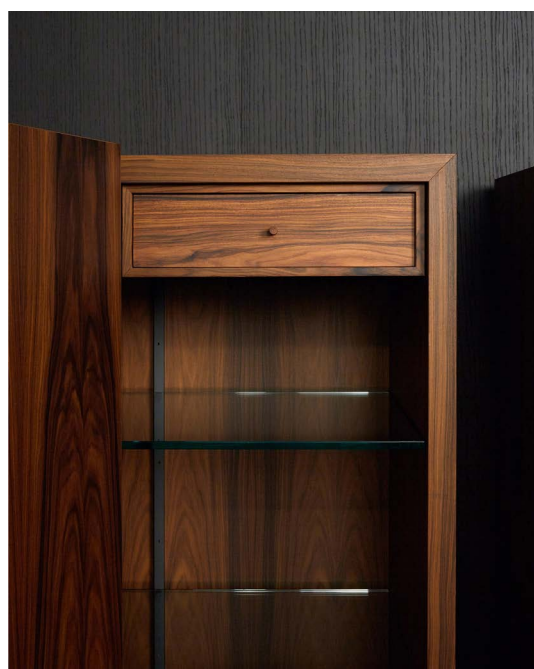

Dettagli
\\ Details