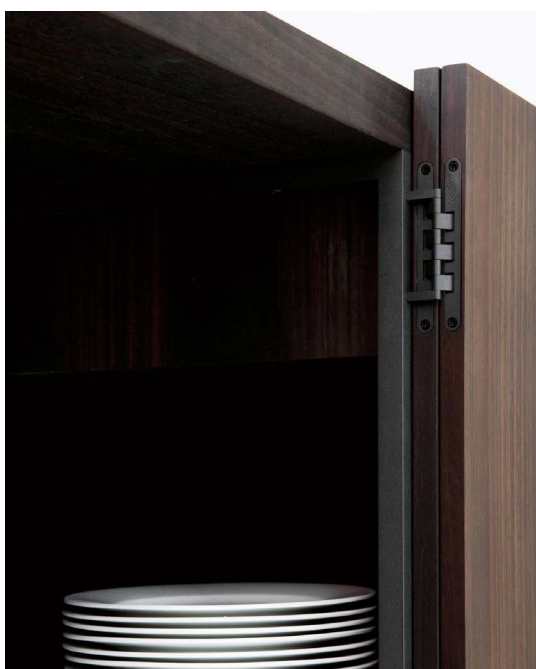

Dettagli
\\ Details