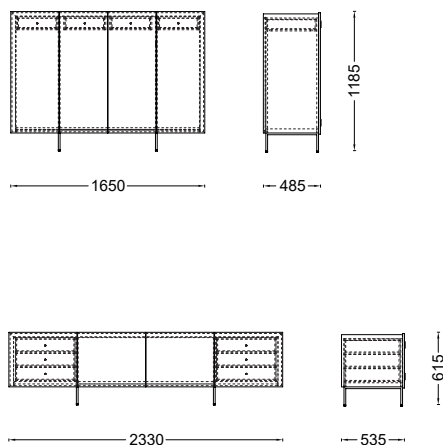

Disegni Tecnici
\ Technical Drawings

Materiali
\ Materials

Struttura / Structure

Pannello di particelle rivestito in legno di eucalipto o palissandro santos / Particle board overlaid with eucalypt or palissandro santos sheet

Piedini / Feet

Ferro verniciato nero / Black varnished metal

Pesi e volumi
comprensivi di imballo
\ Weights and volumes
packing included

	PESO kg WEIGHT kg	VOLUME m³ VOLUME m³
Madia alta / High sideboard L. 1650 x H. 1185 x P. 485	226	1,36
Madia alta con cassetto / High sideboard with drawer L. 1650 x H. 1185 x P. 485	232	1,39
Madia bassa / Low sideboard L. 2330 x H. 615 x P. 535	177	1,12
Madia bassa con cassetti / Low sideboard with drawers L. 2330 x H. 615 x P. 535	197	1,25
Madia bassa con ripiano in cristallo / Low sideboard with glass shelf L. 2330 x H. 615 x P. 535	193	1,19
Madia bassa con cassetti e ripiano in cristallo / Low sideboard with drawers and glass shelf L. 2330 x H. 615 x P. 535	213	1,32