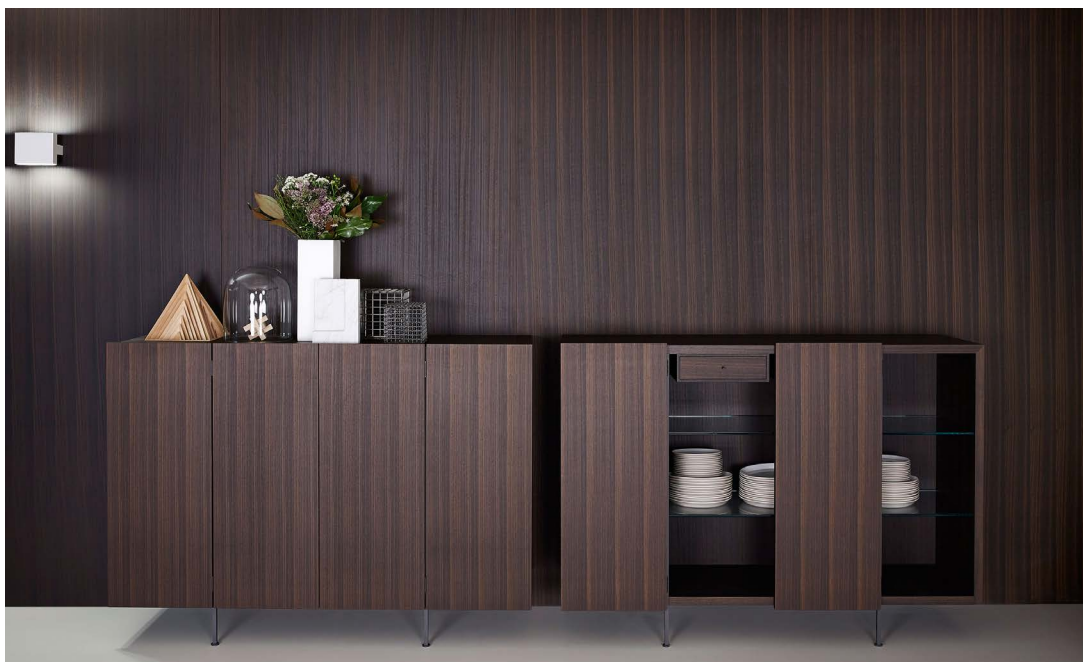

Dettagli
\\ Details