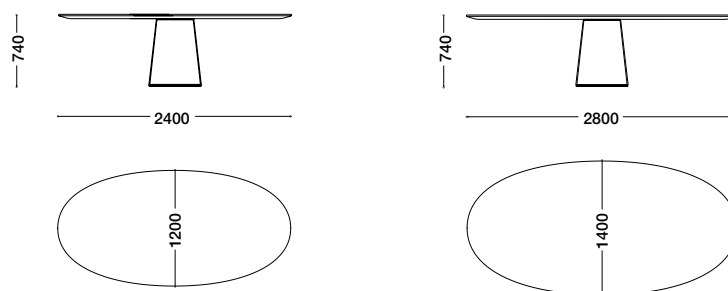

Disegni Tecnici
\ Technical Drawings

Materiali
\ Materials

Finiture / Finishings

Piano e base in frassino Latte spazzolato, oppure entrambi in frassino tinto nero spazzolato, oppure entrambi in frassino olivato spazzolato, oppure entrambi in frassino tinto verde inglese spazzolato, oppure entrambi in frassino tinto bruno spazzolato, oppure entrambi in frassino tinto azuki spazzolato.

La base è disponibile anche in finitura acciaio inox satinato opaco o in finitura ottone brunito, entrambe abbinabili con il piano in frassino Latte spazzolato, frassino tinto nero spazzolato, frassino olivato spazzolato, frassino tinto verde inglese spazzolato, frassino tinto bruno spazzolato o frassino tinto azuki spazzolato.

Top and base both in brushed Latte ash, or both in brushed black stained ash, or both in brushed olive ash, or both in brushed verde inglese stained ash, or both in brushed bruno stained ash, or both in brushed azuki stained ash.

The base is also available in matt satin stainless steel or burnished brass finish, both can be combined with the top in brushed Latte ash, brushed black painted ash, brushed olive ash, brushed verde inglese painted ash, brushed bruno painted ash or brushed azuki painted ash.

Pesi e volumi
compensivi di imballo
\ Weights and volumes
packing included

	PESO kg WEIGHT kg	VOLUME m³ VOLUME m³
Tavolo con base in frassino e piano in frassino Ash basement and top table L. 2400 x H. 740 x P. 1200	325	1
Tavolo con base in acciaio inox e piano in frassino Matt satin stainless steel basement and ash top table L. 2400 x H. 740 x P. 1200	315	1
Tavolo con base in ottone brunito e piano in frassino Burnished brass basement and ash top table L. 2400 x H. 740 x P. 1200	315	1
Tavolo con base in frassino e piano in frassino Ash basement and top table L. 2800 x H. 740 x P. 1400	365	1,1
Tavolo con base in acciaio inox e piano in frassino Matt satin stainless steel basement and ash top table L. 2800 x H. 740 x P. 1400	355	1,1
Tavolo con base in ottone brunito e piano in frassino Burnished brass basement and ash top table L. 2800 x H. 740 x P. 1400	355	1,1