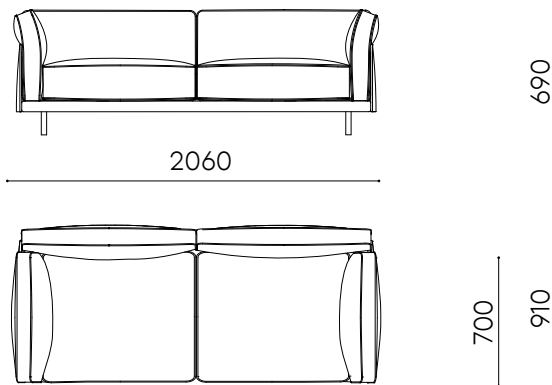

Biscuit è un divano lineare disponibile nelle configurazioni a due e tre posti. Completa la collezione la poltrona Biscuit, soluzione di grande eleganza non solo per l'ambiente domestico, ma anche per l'hotellerie e gli spazi di lavoro.

Biscuit is a linear sofa available in two- and three-seat configurations. The collection is completed by the Biscuit armchair, an elegant solution not only for residential interiors, but also for hospitality and workspace environments.

Biscuit is available in fabric or leather, both completely removable covers.

Componenti
\ Components

Modularità
Modularity

Divano 3 posti
3 seats sofa

Divano 2 posti
2 seats sofa

Poltrona
Armchair

Cuscini \ Cuschions