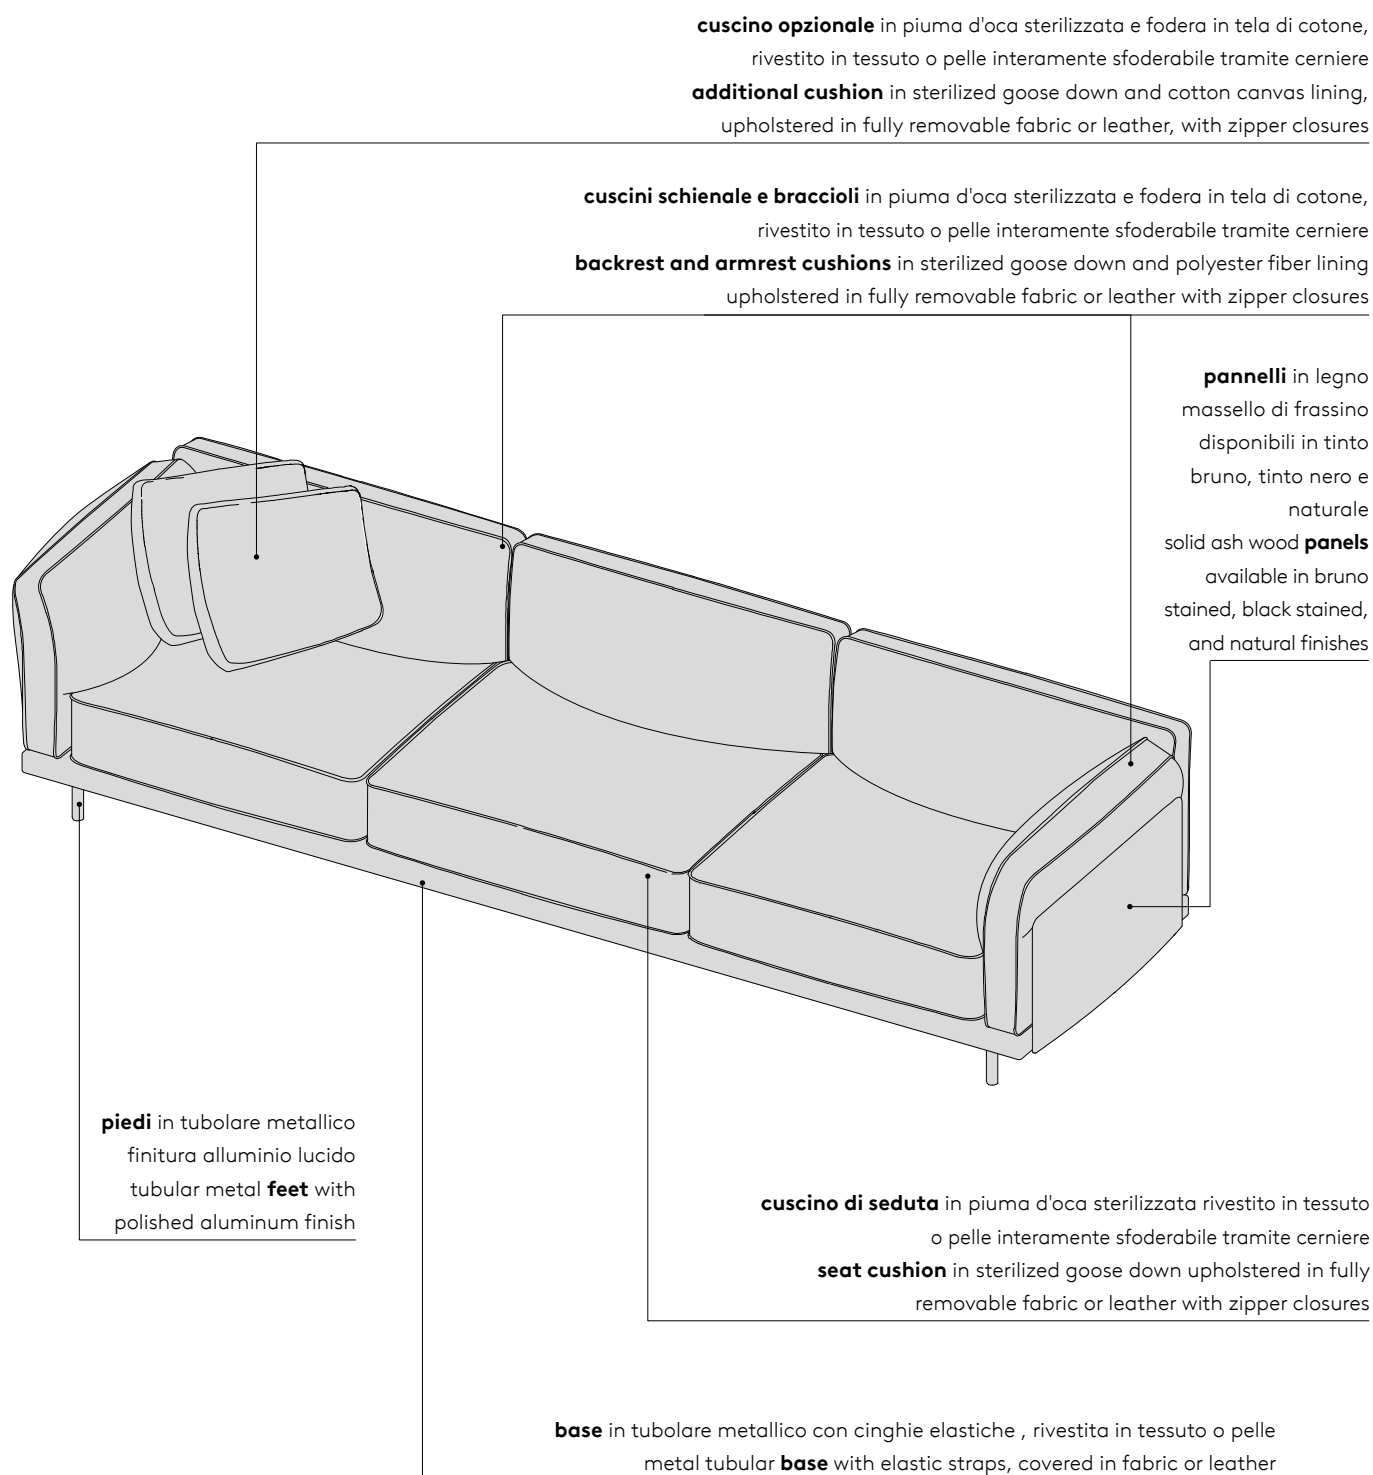

Componenti
\ Components