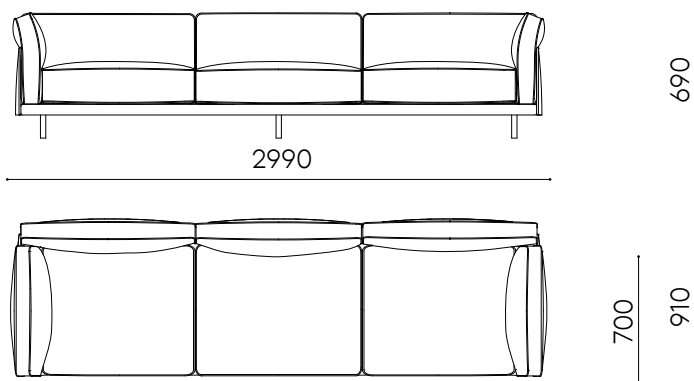

Biscuit è un divano lineare disponibile nelle configurazioni a due e tre posti. Completa la collezione la poltrona Biscuit, soluzione di grande eleganza non solo per l'ambiente domestico, ma anche per l'hotellerie e gli spazi di lavoro.

Biscuit is a linear sofa available in two- and three-seat configurations. The collection is completed by the Biscuit armchair, an elegant solution not only for residential interiors, but also for hospitality and workspace environments.

Biscuit is available in fabric or leather, both completely removable covers.

Componenti
\ Components

Modularità
Modularity

Divano 3 posti
3 seats sofa

Divano 2 posti
2 seats sofa

Poltrona
Armchair

Cuscini \ Cuschions