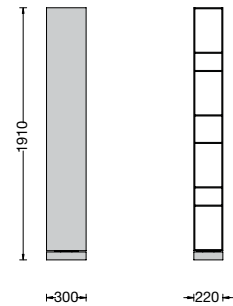

SIDEWALL

design **Piero Lissoni**
2007

Sidewall è la libreria Porro a sviluppo verticale o orizzontale. Costituita da moduli di diverse dimensioni, Sidewall è un segno deciso, da appendere alla parete o appoggiare a terra, al centro della stanza. Nella versione verticale a muro, presenta frontalmente una superficie continua dal forte impatto estetico, ospitando nei suoi profili laterali una pratica e funzionale scaffalatura. Nella versione a orizzontale a muro, invece, presenta frontalmente vani a giorno utilizzabili come libreria o scaffale espositore per piccoli oggetti. Il Sidewall a terra è proposto su base girevole. Questo elemento contenitore è disponibile in legno laccato opaco o lucido.

Sidewall is the vertical and horizontal Porro bookcase. Consisting of units in different sizes, Sidewall is a unique masterpiece to be hanging on the wall or leaning on the floor, in the middle of the room. In the vertical wall version, it frontally exhibits a continuous surface, standing out for its beauty, hosting in its lateral profiles a practical shelf unit. In the horizontal wall version, it frontally exhibits open units to be used as a bookcase or as shelf to exhibit small precious objects. Sidewall leaning on the floor is fitted on a pivoting base. The unit is available in matt or glossy wood lacquer.

porro

SIDEWALL

DIMENSIONI

Elemento pensile
Hanging element

Elemento pensile
Hanging element

Elemento su base girevole
Element on swivel base

Elemento pensile orizzontale
Horizontal hanging element

MATERIALI