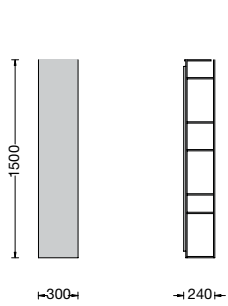

DIMENSIONI

Elemento pensile
Hanging element