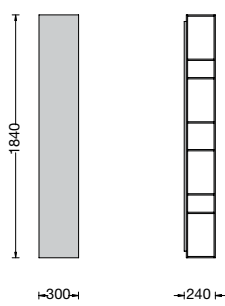

SIDEWALL

design **Piero Lissoni**
2007

Sidewall è la libreria Porro a sviluppo verticale o orizzontale. Costituita da moduli di diverse dimensioni, Sidewall è un segno deciso, da appendere alla parete o appoggiare a terra, al centro della stanza. Nella versione verticale a muro, presenta frontalmente una superficie continua dal forte impatto estetico, ospitando nei suoi profili laterali una pratica e funzionale scaffalatura. Nella versione a orizzontale a muro, invece, presenta frontalmente vani a giorno utilizzabili come libreria o scaffale espositore per piccoli oggetti. Il Sidewall a terra è proposto su base girevole. Questo elemento contenitore è disponibile in legno laccato opaco o lucido.

Sidewall is the vertical and horizontal Porro bookcase. Consisting of units in different sizes, Sidewall is a unique masterpiece to be hanging on the wall or leaning on the floor, in the middle of the room. In the vertical wall version, it frontally exhibits a continuous surface, standing out for its beauty, hosting in its lateral profiles a practical shelf unit. In the horizontal wall version, it frontally exhibits open units to be used as a bookcase or as shelf to exhibit small precious objects. Sidewall leaning on the floor is fitted on a pivoting base. The unit is available in matt or glossy wood lacquer.

porro

SIDEWALL

DIMENSIONI

Elemento pensile
Hanging element

Elemento pensile
Hanging element

Elemento su base girevole
Element on swivel base

Elemento pensile orizzontale
Horizontal hanging element

MATERIALI