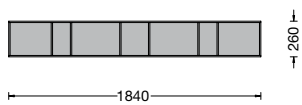

SIDEWALL

design **Piero Lissoni**
2007

Sidewall è la libreria Porro a sviluppo verticale o orizzontale. Costituita da moduli di diverse dimensioni, Sidewall è un segno deciso, da appendere alla parete o appoggiare a terra, al centro della stanza. Nella versione verticale a muro, presenta frontalmente una superficie continua dal forte impatto estetico, ospitando nei suoi profili laterali una pratica e funzionale scaffalatura. Nella versione a orizzontale a muro, invece, presenta frontalmente vani a giorno utilizzabili come libreria o scaffale espositore per piccoli oggetti. Il Sidewall a terra è proposto su base girevole. Questo elemento contenitore è disponibile in legno laccato opaco o lucido.

Sidewall is the vertical and horizontal Porro bookcase. Consisting of units in different sizes, Sidewall is a unique masterpiece to be hanging on the wall or leaning on the floor, in the middle of the room. In the vertical wall version, it frontally exhibits a continuous surface, standing out for its beauty, hosting in its lateral profiles a practical shelf unit. In the horizontal wall version, it frontally exhibits open units to be used as a bookcase or as shelf to exhibit small precious objects. Sidewall leaning on the floor is fitted on a pivoting base. The unit is available in matt or glossy wood lacquer.

porro

SIDEWALL

DIMENSIONI

Elemento pensile
Hanging element

Elemento pensile
Hanging element

Elemento su base girevole
Element on swivel base

Elemento pensile orizzontale
Horizontal hanging element

MATERIALI