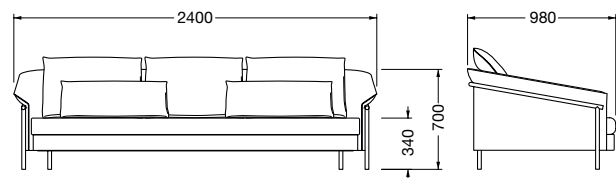

KITE SOFA

design **GamFratesi**
2018

Il divano Kite Sofa a firma GamFratesi si inserisce perfettamente nello spazio living con la sua forma plastica a ventaglio. Volume ampio e compatto, Kite Sofa svela ad un occhio attento i suoi dettagli ricercati: spessori calibrati, proporzioni accurate e l'elegante curvatura della struttura in tubolare, la rendono un pezzo di design contemporaneo che non rinuncia a rifiniture artigianali e citazioni vintage. Kite Sofa è composto da una struttura in tondino metallico verniciato nero o brown ombra, un avvolgente schienale con bracciolo flessibile e un cuscino di seduta, completano il divano cuscini d'appoggio in piuma d'oca. Disponibile nelle due larghezze 2000 e 2400 assicura grande confort con dimensioni compatte.

Kite Sofa by GamFratesi fits perfectly into the living space with its plastic fan shape. Kite Sofa has a wide and compact volume and reveals its refined details to a careful eye: calibrated thicknesses, accurate proportions and the elegant curve of the tubular structure that embraces the internal padding. All this makes it a contemporary design piece that does not renounce artisan finishes and vintage hints. Kite Sofa is composed of a frame in a black or brown ombra stained metal rod, an enveloping backrest with flexible armrests and a seat cushion. The sofa is completed by resting goose down cushions. Available in two widths, 2000 and 2400, it ensures great comfort and a compact size.

KITE SOFA

DIMENSIONI

MATERIALI

Struttura **Struttura in metallo verniciato nero o brown ombra**

Structure **Black varnished or brown "ombra" metal structure**

Rivestimento **In tutti i tessuti, pelli ed ecopelli del campionario Porro**