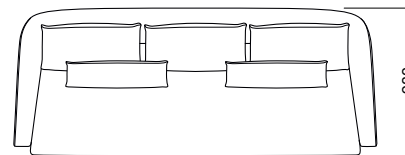

KITE SOFA

design **GamFratesi**
2018

Il divano Kite Sofa a firma GamFratesi si inserisce perfettamente nello spazio living con la sua forma plastica a ventaglio. Volume ampio e compatto, Kite Sofa svela ad un occhio attento i suoi dettagli ricercati: spessori calibrati, proporzioni accurate e l'elegante curvatura della struttura in tubolare, la rendono un pezzo di design contemporaneo che non rinuncia a rifiniture artigianali e citazioni vintage. Kite Sofa è composto da una struttura in tondino metallico verniciato nero o brown ombra, un avvolgente schienale con bracciolo flessibile e un cuscino di seduta, completano il divano cuscini d'appoggio in piuma d'oca. Disponibile nelle due larghezze 2000 e 2400 assicura grande confort con dimensioni compatte.

Kite Sofa by GamFratesi fits perfectly into the living space with its plastic fan shape. Kite Sofa has a wide and compact volume and reveals its refined details to a careful eye: calibrated thicknesses, accurate proportions and the elegant curve of the tubular structure that embraces the internal padding. All this makes it a contemporary design piece that does not renounce artisan finishes and vintage hints. Kite Sofa is composed of a frame in a black or brown ombra stained metal rod, an enveloping backrest with flexible armrests and a seat cushion. The sofa is completed by resting goose down cushions. Available in two widths, 2000 and 2400, it ensures great comfort and a compact size.

KITE SOFA

DIMENSIONI

MATERIALI

Struttura **Struttura in metallo verniciato nero o brown ombra**

Structure **Black varnished or brown "ombra" metal structure**

Rivestimento **In tutti i tessuti, pelli ed ecopelli del campionario Porro**