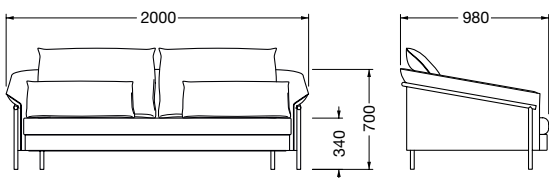

KITE SOFA

design **GamFratesi**
2018

Il divano Kite Sofa a firma GamFratesi si inserisce perfettamente nello spazio living con la sua forma plastica a ventaglio. Volume ampio e compatto, Kite Sofa svela ad un occhio attento i suoi dettagli ricercati: spessori calibrati, proporzioni accurate e l'elegante curvatura della struttura in tubolare, la rendono un pezzo di design contemporaneo che non rinuncia a rifiniture artigianali e citazioni vintage. Kite Sofa è composto da una struttura in tondino metallico verniciato nero o brown ombra, un avvolgente schienale con bracciolo flessibile e un cuscino di seduta, completano il divano cuscini d'appoggio in piuma d'oca. Disponibile nelle due larghezze 2000 e 2400 assicura grande confort con dimensioni compatte.

Kite Sofa by GamFratesi fits perfectly into the living space with its plastic fan shape. Kite Sofa has a wide and compact volume and reveals its refined details to a careful eye: calibrated thicknesses, accurate proportions and the elegant curve of the tubular structure that embraces the internal padding. All this makes it a contemporary design piece that does not renounce artisan finishes and vintage hints. Kite Sofa is composed of a frame in a black or brown ombra stained metal rod, an enveloping backrest with flexible armrests and a seat cushion. The sofa is completed by resting goose down cushions. Available in two widths, 2000 and 2400, it ensures great comfort and a compact size.

KITE SOFA

DIMENSIONI

MATERIALI

Struttura **Struttura in metallo verniciato nero o brown ombra**

Structure **Black varnished or brown "ombra" metal structure**

Rivestimento **In tutti i tessuti, pelli ed ecopelli del campionario Porro**