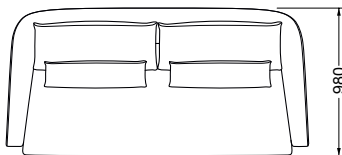

KITE SOFA

design **GamFratesi**
2018

Il divano Kite Sofa a firma GamFratesi si inserisce perfettamente nello spazio living con la sua forma plastica a ventaglio. Volume ampio e compatto, Kite Sofa svela ad un occhio attento i suoi dettagli ricercati: spessori calibrati, proporzioni accurate e l'elegante curvatura della struttura in tubolare, la rendono un pezzo di design contemporaneo che non rinuncia a rifiniture artigianali e citazioni vintage. Kite Sofa è composto da una struttura in tondino metallico verniciato nero o brown ombra, un avvolgente schienale con bracciolo flessibile e un cuscino di seduta, completano il divano cuscini d'appoggio in piuma d'oca. Disponibile nelle due larghezze 2000 e 2400 assicura grande confort con dimensioni compatte.

Kite Sofa by GamFratesi fits perfectly into the living space with its plastic fan shape. Kite Sofa has a wide and compact volume and reveals its refined details to a careful eye: calibrated thicknesses, accurate proportions and the elegant curve of the tubular structure that embraces the internal padding. All this makes it a contemporary design piece that does not renounce artisan finishes and vintage hints. Kite Sofa is composed of a frame in a black or brown ombra stained metal rod, an enveloping backrest with flexible armrests and a seat cushion. The sofa is completed by resting goose down cushions. Available in two widths, 2000 and 2400, it ensures great comfort and a compact size.

KITE SOFA

DIMENSIONI

MATERIALI

Struttura **Struttura in metallo verniciato nero o brown ombra**

Structure **Black varnished or brown "ombra" metal structure**

Rivestimento **In tutti i tessuti, pelli ed ecopelli del campionario Porro**