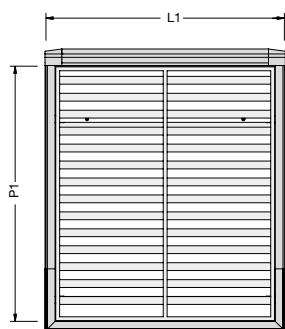

design **Gabriele e  
Oscar Buratti**  
2017

Sadoru è il letto alto e compatto in cuoio disegnato per Porro da Oscar e Gabriele Buratti.

Contraddistinto da intime proporzioni e un total-look in cuoio, Sadoru presenta una testata alta e dalla presenza importante senza essere troppo profonda. Il letto è delineato da spessori consistenti, da doppie cuciture e dal raffinato particolare dell'ampia testata ricurva a sfondo piega che richiama l'alta moda, tutti dettagli che evidenziano un progetto creativo e curato nei minimi particolari, di realizzazione quasi artigianale, da selleria.

Sadoru is a high and compact leather bed designed for Porro by Oscar and Gabriele Buratti.

With its intimate proportions and its leather total look, Sadoru features a bedhead that is high and grand without being too deep. The bed is characterized by strong thicknesses, double stitches and by the sophisticated detail of the large curved bedhead with an inverted pleat that reminds of haute-couture. All these features point out a creative and extremely detailed project, carried out with an almost handcrafted, saddle-like approach.

## DIMENSIONI

		letto per materasso bed for mattress <b>L.1600 x P. 2000</b>	letto per materasso bed for mattress <b>L.1600 x P. 2100</b>	letto per materasso bed for mattress <b>L.1800 x P. 2000</b>	letto per materasso bed for mattress <b>L.1800 x P. 2100</b>	letto per materasso Queen Size bed for mattress Queen Size <b>L. 1530 x P. 2030</b>	letto per materasso King Size bed for mattress King Size <b>L. 1930 x P. 2030</b>
<b>L</b>	larghezza totale total width	1645	1645	1845	1845	1575	1975
<b>P</b>	profondità totale total depth	2168	2268	2168	2268	2198	2198
<b>L1</b>	larghezza vano materasso mattress space width	1607	1607	1807	1807	1537	1937
<b>P1</b>	profondità vano materasso mattress space depth	2020	2120	2020	2120	2050	2050