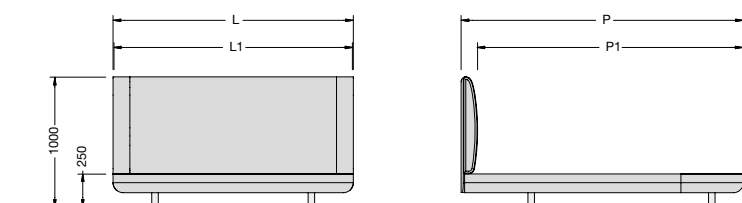

design **Gabriele e  
Oscar Buratti**  
2017

Sadoru è il letto alto e compatto in cuoio disegnato per Porro da Oscar e Gabriele Buratti.

Contraddistinto da intime proporzioni e un total-look in cuoio, Sadoru presenta una testata alta e dalla presenza importante senza essere troppo profonda. Il letto è delineato da spessori consistenti, da doppie cuciture e dal raffinato particolare dell'ampia testata ricurva a sfondo piega che richiama l'alta moda, tutti dettagli che evidenziano un progetto creativo e curato nei minimi particolari, di realizzazione quasi artigianale, da selleria.

Sadoru is a high and compact leather bed designed for Porro by Oscar and Gabriele Buratti.

With its intimate proportions and its leather total look, Sadoru features a bedhead that is high and grand without being too deep. The bed is characterized by strong thicknesses, double stitches and by the sophisticated detail of the large curved bedhead with an inverted pleat that reminds of haute-couture. All these features point out a creative and extremely detailed project, carried out with an almost handcrafted, saddle-like approach.

## DIMENSIONI

		letto per materasso bed for mattress <b>L.1600 x P. 2000</b>	letto per materasso bed for mattress <b>L.1600 x P. 2100</b>	letto per materasso bed for mattress <b>L.1800 x P. 2000</b>	letto per materasso bed for mattress <b>L.1800 x P. 2100</b>	letto per materasso Queen Size bed for mattress Queen Size <b>L. 1530 x P. 2030</b>	letto per materasso King Size bed for mattress King Size <b>L. 1930 x P. 2030</b>
<b>L</b>	larghezza totale total width	1645	1645	1845	1845	1575	1975
<b>P</b>	profondità totale total depth	2168	2268	2168	2268	2198	2198
<b>L1</b>	larghezza vano materasso mattress space width	1607	1607	1807	1807	1537	1937
<b>P1</b>	profondità vano materasso mattress space depth	2020	2120	2020	2120	2050	2050