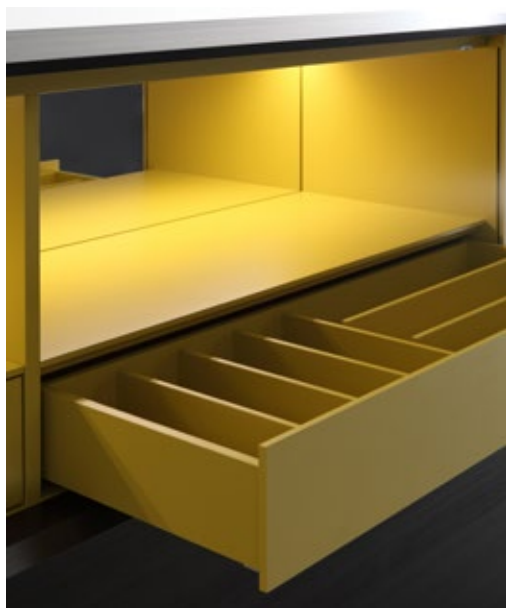

GALLERY LOW CUPBOARD

DIMENSIONI

MATERIALI

Struttura

Ante scorrevoli e fianchi in laccato opaco o lucido colori o nei legni della Collezione Porro
Top laccato opaco o lucido colori, legno o marmo

Structure

Sliding doors and sides in matt or glossy lacquered colours or in the Porro wood types. Matt or glossy lacquered, wooden or marble top

Gambe

Verniciate color iron

Legs

Painted iron colour

Interni

Laccato opaco in uno dei colori del campionario

Inside

Matt lacquered colours in one of the colours of the collection

Fondale

A specchio

Back panel

Mirror