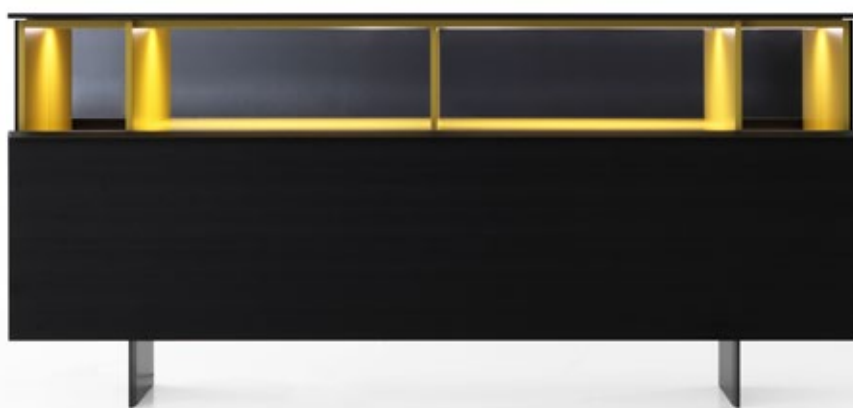

# GALLERY LOW CUPBOARD

design **Gabriele e  
Oscar Buratti**  
2017

Gallery Low Cupboard è una madia caratterizzata da un volume architettonico pulito e razionale.

La nuova versione con anta singola a scorrimento verticale amplia la gamma di Gallery, presentata lo scorso anno.

Anche in questa accezione l'anta scorrevole scopre un interno ricco e funzionale, adatto a riporre stoviglie e a fungere come mobile bar.

Il fascino di questa madia risiede anche nel peculiare effetto creato dal fondale a specchio che regala luminosità e preziosità agli interni in laccato opaco, in uno dei colori della collezione.

Gallery Low Cupboard is a sideboard with a clean and rational design.

The new version with a single upward sliding door expand the proposal of Gallery, presented last year.

Even in this version the upward sliding door reveal a rich and functional interior space, ideal for storing valuable tableware and to be used as a liquor cabinet.

The appeal of this sideboard is also the peculiar effect created by the mirror back panel that makes the internal matt lacquered shelves, available in one of the colors of the collection, brighter and more precious.