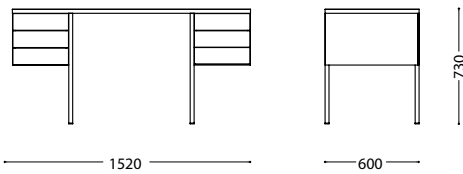

La sua costruzione precisa ruota attorno all'essenziale struttura a vista, un ponte in metallo a cui si agganciano meccanicamente i vari elementi: cassetti, contenitori, pannelli interni, piano di lavoro, tutti proposti in una pregiata essenza di melo.

## DIMENSIONI