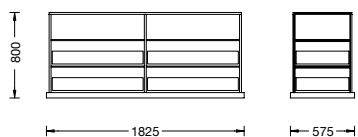

design **Piero Lissoni**
2014

Ideale per la casa così come per i negozi più eleganti, Acquario è la nuova cassettera centro stanza in cristallo trasparente con profili in metallo, suddivisa in 3 ripiani e personalizzabile con vaschette in legno che lasciano a vista il contenuto, per riporlo in perfetto ordine ed estrarlo con facilità.

Ideal both for the home as well as for the most elegant shops, Acquario is the new central drawer unit, perfect in the middle of a room, made in transparent glass with metal profiles; divided in 3 shelves and customizable with wooden trays, in order to leave the contents visible, store them in perfect order and then extract them with ease.

DIMENSIONI

MATERIALI

Struttura to	Alluminio, verniciato effetto ottone bruni-	Structure	Aluminium, burnished brass effect
Basamento. con	Pannello di particelle di legno rivestito tranciato eucalipto	Drawers	Medium density panel overlaid with eucalyptus
Fianchi/ fondale/ top	Cristallo trasparente temperato	Sides/ back/ top	Tempered transparent glass
Cassetti	Pannello di particelle di legno a media densità rivestito con tranciato eucalipto Partizioni interne in eucalipto e fondale del cassetto rivestito in cuoio	Drawers	Medium density panel overlaid with eucalyptus Internal partitions in eucalyptus and bottom drawer covered in leather