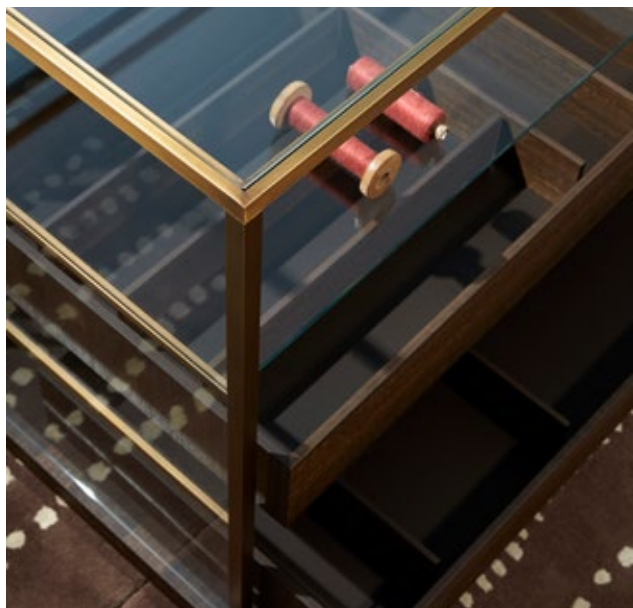

design **Piero Lissoni**
2014

Ideale per la casa così come per i negozi più eleganti, Acquario è la nuova cassettera centro stanza in cristallo trasparente con profili in metallo, suddivisa in 3 ripiani e personalizzabile con vaschette in legno che lasciano a vista il contenuto, per riporlo in perfetto ordine ed estrarlo con facilità.

Ideal both for the home as well as for the most elegant shops, Acquario is the new central drawer unit, perfect in the middle of a room, made in transparent glass with metal profiles; divided in 3 shelves and customizable with wooden trays, in order to leave the contents visible, store them in perfect order and then extract them with ease.

DIMENSIONI

MATERIALI

Struttura to	Alluminio, verniciato effetto ottone bruni-	Structure	Aluminium, burnished brass effect
Basamento. con	Pannello di particelle di legno rivestito tranciato eucalipto	Drawers	Medium density panel overlaid with eucalyptus
Fianchi/ fondale/ top	Cristallo trasparente temperato	Sides/ back/ top	Tempered transparent glass
Cassetti	Pannello di particelle di legno a media densità rivestito con tranciato eucalipto Partizioni interne in eucalipto e fondale del cassetto rivestito in cuoio	Drawers	Medium density panel overlaid with eucalyptus Internal partitions in eucalyptus and bottom drawer covered in leather