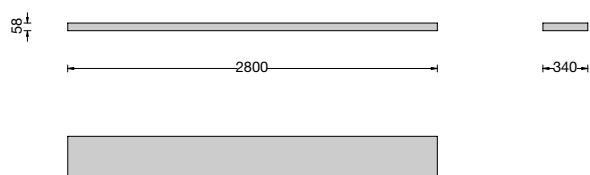

# SLIDER

design **Piergiorgio Cazzaniga**  
2002

Slider, é una mensola in legno con soluzioni tecniche e formali innovative. Un particolare sistema di fissaggio a muro permette di posizionare i fianchetti fermalibro su tutta la lunghezza. La mensola è disponibile nei 16 legni della collezione Porro o laccata opaco o lucido nei colori di campionario; il fianchetto fermalibro è disponibile solo laccato lucido bianco.

Slider is a wooden shelf employing innovative technical solutions. A special type of wall fixing system allows the positioning of the bookends along the entire length of the shelves. Available in the 16 woods of Porro collection or in all matt or glossy colours of our collection. The bookend is available only white glossy lacquer.

## DIMENSIONI