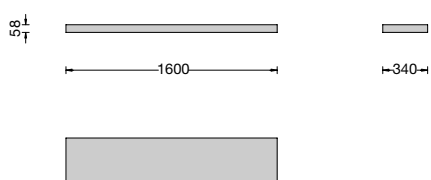

# SLIDER

design **Piergiorgio Cazzaniga**  
2002

Slider, é una mensola in legno con soluzioni tecniche e formali innovative. Un particolare sistema di fissaggio a muro permette di posizionare i fianchetti fermalibro su tutta la lunghezza. La mensola è disponibile nei 16 legni della collezione Porro o laccata opaco o lucido nei colori di campionario; il fianchetto fermalibro è disponibile solo laccato lucido bianco.

## DIMENSIONI