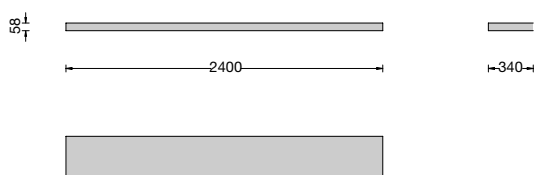

# SLIDER

design **Piergiorgio Cazzaniga**  
2002

Slider, é una mensola in legno con soluzioni tecniche e formali innovative. Un particolare sistema di fissaggio a muro permette di posizionare i fianchetti fermalibro su tutta la lunghezza. La mensola è disponibile nei 16 legni della collezione Porro o laccata opaco o lucido nei colori di campionario; il fianchetto fermalibro è disponibile solo laccato lucido bianco.

Slider is a wooden shelf employing innovative technical solutions. A special type of wall fixing system allows the positioning of the bookends along the entire length of the shelves. Available in the 16 woods of Porro collection or in all matt or glossy colours of our collection. The bookend is available only white glossy lacquer.

## DIMENSIONI