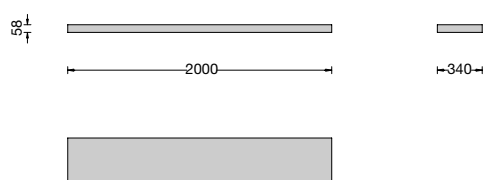

# SLIDER

design **Piergiorgio Cazzaniga**  
2002

Slider, é una mensola in legno con soluzioni tecniche e formali innovative. Un particolare sistema di fissaggio a muro permette di posizionare i fianchetti fermalibro su tutta la lunghezza. La mensola è disponibile nei 16 legni della collezione Porro o laccata opaco o lucido nei colori di campionario; il fianchetto fermalibro è disponibile solo laccato lucido bianco.

## DIMENSIONI