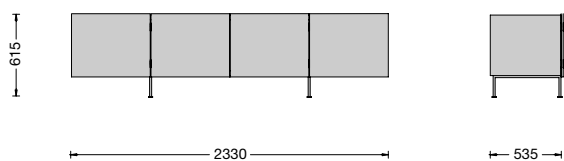

DIMENSIONI

MATERIALI

Struttura

Pannello di particelle rivestito in legno di eucalipto o palissandro santos

Structure

Particle board overlaid with eucalypto or palissandro santos sheet

Piedini

Ferro verniciato nero

Feet

Black varnished metal