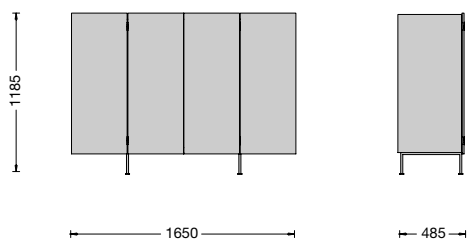

DIMENSIONI

MATERIALI

Struttura

Pannello di particelle rivestito in legno di eucalipto o palissandro santos

Structure

Particle board overlaid with eucalypto or palissandro santos sheet

Piedini

Ferro verniciato nero

Feet

Black varnished metal