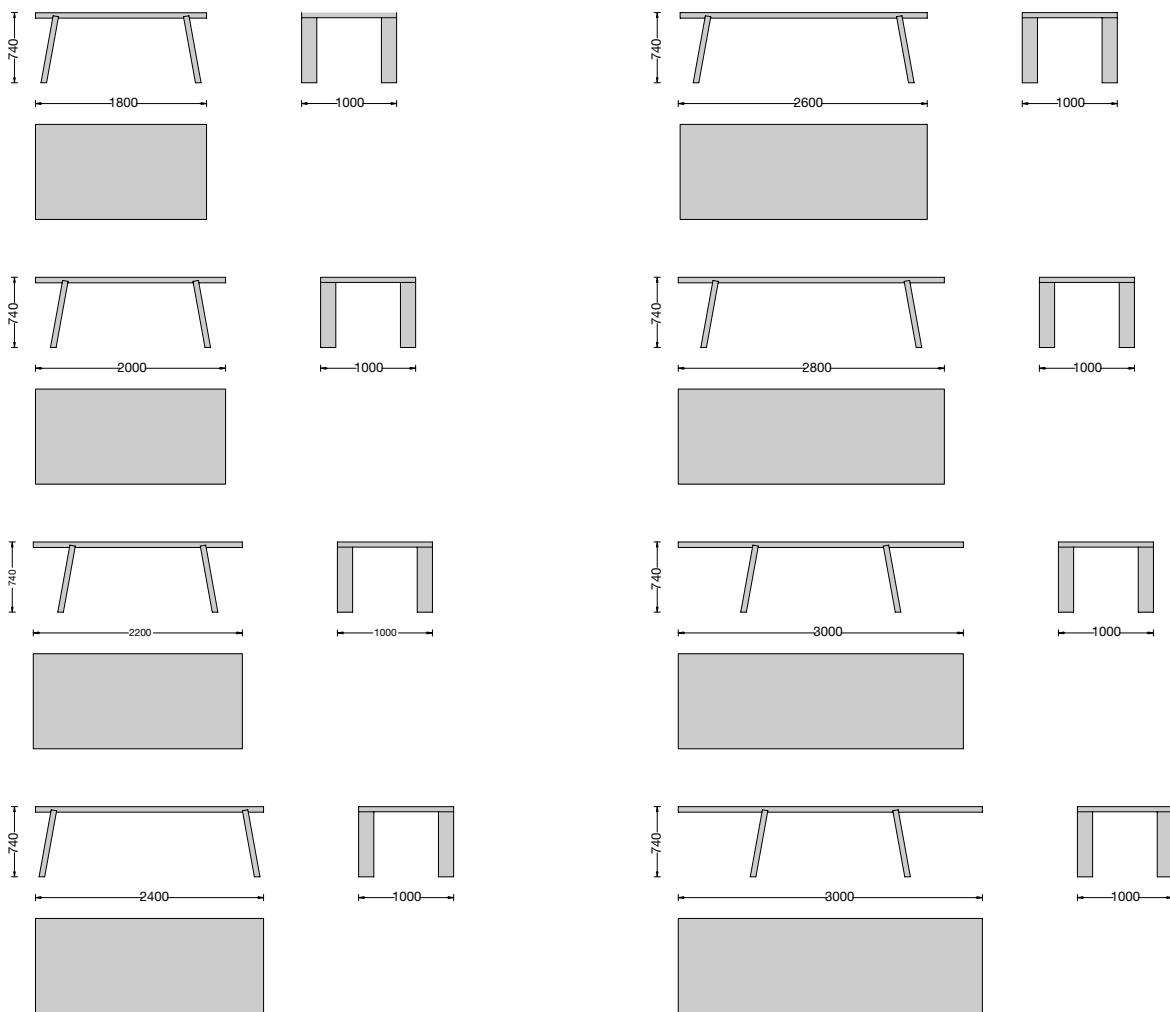

MINIMO LIGHT

design **Piero Lissoni**
2010

Dal successo di Minimo, il tavolo in legno massiccio hemlock caratterizzato dalla semplicità, dall'equilibrio e dalla simmetria tipici dell'arredo giapponese, nasce il nuovo Minimo Light, la variante in tamburato che ne riprende il disegno, moltiplicandone la leggerezza e versatilità. Il nuovo modello, disponibile in tutte le essenze Porro e in 8 dimensioni, è stato pensato per ospitare 6, 8 oppure 10 posti a sedere.

From Minimo success, the hemlock solid wood table marked by simplicity, equilibrium and symmetry typical of Japanese furnishing, Minimo Light is born – the option in honeycomb board that follows Minimo design, multiplying its lightness and versatility. The new model, available in all the Porro wooden finishes and in 8 dimensions is made to receive 6, 8 or 10 seats.

MINIMO LIGHT

DIMENSIONI

MATERIALI

Struttura

Piano e gambe in tamburato

Structure

Honeycomb top and legs

Finiture