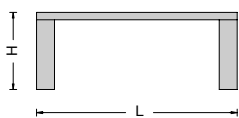

design **Piero Lissoni**
2004

Progettato per stupire, P.04 sorprende per le proporzioni e la purezza formale.
Disponibile in diverse dimensioni nei legni della collezione Porro o laccato lucido colori.

Designed to surprise, P.04 is surprising because of its proportions and formal purity.
The table is available in different dimension in the woods of the Porro collection or glossy lacquered colours

DIMENSIONI

TAVOLO DIM. FISSE	L.1500	H.730	P.1500	DIMENSIONI A MISURA	L.1500/3000	H.730	P.800/1000
	L.1900	H.730	P.1000		L.1500/3000	H.730	P.1001/1300
	L.2300	H.730	P.1000		L.3000/4000	H.730	P.800/1000
					L.3000/4000	H.730	P.1001/1300