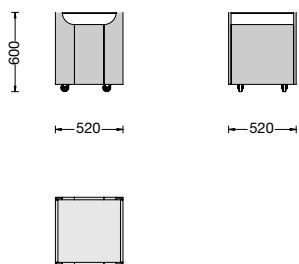

CUBOVO

design **Bruno Munari**
2008

Contenitore con struttura in legno laccato opaco bianco moon e piano d'appoggio in vetro. Il suo design, tipico degli anni '60, lo rende un pezzo imperdibile per chi nella propria casa desidera un oggetto icona, al di sopra delle mode del momento. Utilizzabile in sala da pranzo come carrello portavivande, o in camera da letto come capiente comodino, grazie alle 4 aperture a ribalta.

CUBOVO

DIMENSIONI

MATERIALI

Struttura	Pannello di particelle di legno a media densità laccato opaco bianco moon	Structure	"Bianco moon" matt lacquer medium density board
Piano	Cristallo temperato trasparente	Top	Tempered transparent glass
Ripiani interni	Cristallo temperato trasparente	Internal shelves	Tempered transparent glass