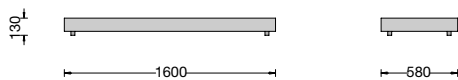

PANCA MODERN

design **Piero Lissoni**

Tavoli bassi realizzati da un piano in legno di forte spessore montato su piedi in metallo altezza 200 mm oppure appoggiato a terra. Disponibili nei legni della collezione o laccata nei colori opachi o lucidi di campionario.

Low tables made of a wooden top with an important thickness mounted on metal feet with H. 200 mm or put on the floor. Available in the woods of the collection or lacquered in the matt and glossy colours of our collection.

PANCA MODERN

DIMENSIONI

MATERIALI

Struttura

Tamburato rivestito con tranciato nei legni della collezione o lucido nei colori di campionario

Struttura

Honeycomb board overlaid with the sheet of the woods of the collection and matt or glossy lacquer in all colours of our collection