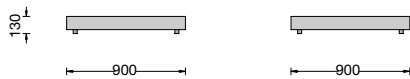

DIMENSIONI

MATERIALI

Struttura

Tamburato rivestito con tranciato nei legni della collezione o lucido nei colori di campionario

Struttura

Honeycomb board overlaid with the sheet of the woods of the collection and matt or glossy lacquer in all colours of our collection