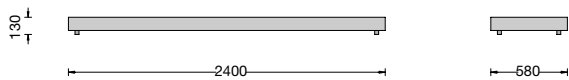

DIMENSIONI

MATERIALI

Struttura

Tamburato rivestito con tranciato nei legni della collezione o lucido nei colori di campionario

Struttura

Honeycomb board overlaid with the sheet of the woods of the collection and matt or glossy lacquer in all colours of our collection