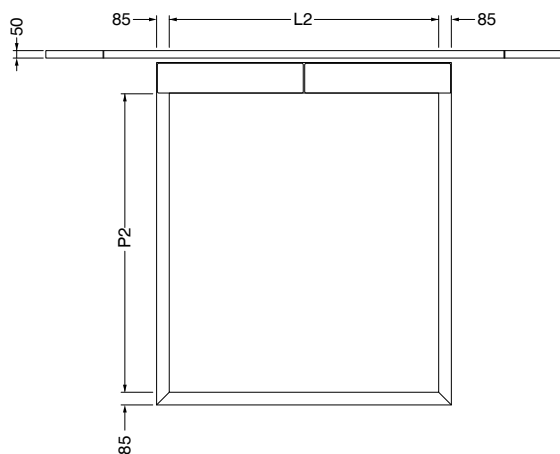

Il letto è disponibile in 3 dimensioni. L.1600 mm, L.1800 mm e King Size.

Textile bed from the intimate and compact shape, Byron consists of three elements: and high and upholstered bed frame that is slightly raised from the ground, soft headboard cushions and a paravent in the back.

The bed is available in 3 dimentions: W.1600 mm, W.1800 mm and King Size.

DIMENSIONI

		letto per materasso bed for mattress L. 1600 x P. 2000	letto per materasso bed for mattress L. 1800 x P. 2000	letto per materasso bed for mattress L. 1930 x P. 2030
L	larghezza totale letto con paravento bed total width with screen	3268	3468	3598
P	profondità totale total depth	2380	2380	2410
L1	larghezza letto bed width	1770	1970	2100
P1	profondità letto bed depth	2300	2300	2330
L2	larghezza vano rete mesh space width	1610	1810	1940
P2	profondità vano rete mesh space depth	2010	2010	2040