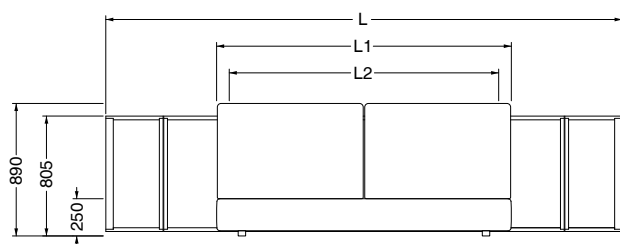

Il letto è disponibile in 3 dimensioni. L.1600 mm, L.1800 mm e King Size.

Textile bed from the intimate and compact shape, Byron consists of three elements: and high and upholstered bed frame that is slightly raised from the ground, soft headboard cushions and a paravent in the back.

The bed is available in 3 dimentions: W.1600 mm, W.1800 mm and King Size.

DIMENSIONI

		letto per materasso bed for mattress L. 1600 x P. 2000	letto per materasso bed for mattress L. 1800 x P. 2000	letto per materasso bed for mattress L. 1930 x P. 2030
L	larghezza totale letto con paravento bed total width with screen	3268	3468	3598
P	profondità totale total depth	2380	2380	2410
L1	larghezza letto bed width	1770	1970	2100
P1	profondità letto bed depth	2300	2300	2330
L2	larghezza vano rete mesh space width	1610	1810	1940
P2	profondità vano rete mesh space depth	2010	2010	2040