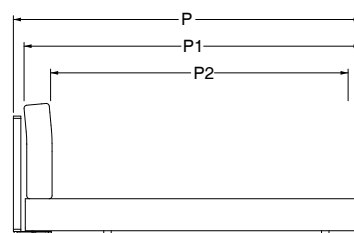

Il letto è disponibile in 3 dimensioni. L.1600 mm, L.1800 mm e King Size.

Textile bed from the intimate and compact shape, Byron consists of three elements: and high and upholstered bed frame that is slightly raised from the ground, soft headboard cushions and a paravent in the back.

The bed is available in 3 dimentions: W.1600 mm, W.1800 mm and King Size.

DIMENSIONI

		letto per materasso bed for mattress L. 1600 x P. 2000	letto per materasso bed for mattress L. 1800 x P. 2000	letto per materasso bed for mattress L. 1930 x P. 2030
L	larghezza totale letto con paravento bed total width with screen	3268	3468	3598
P	profondità totale total depth	2380	2380	2410
L1	larghezza letto bed width	1770	1970	2100
P1	profondità letto bed depth	2300	2300	2330
L2	larghezza vano rete mesh space width	1610	1810	1940
P2	profondità vano rete mesh space depth	2010	2010	2040