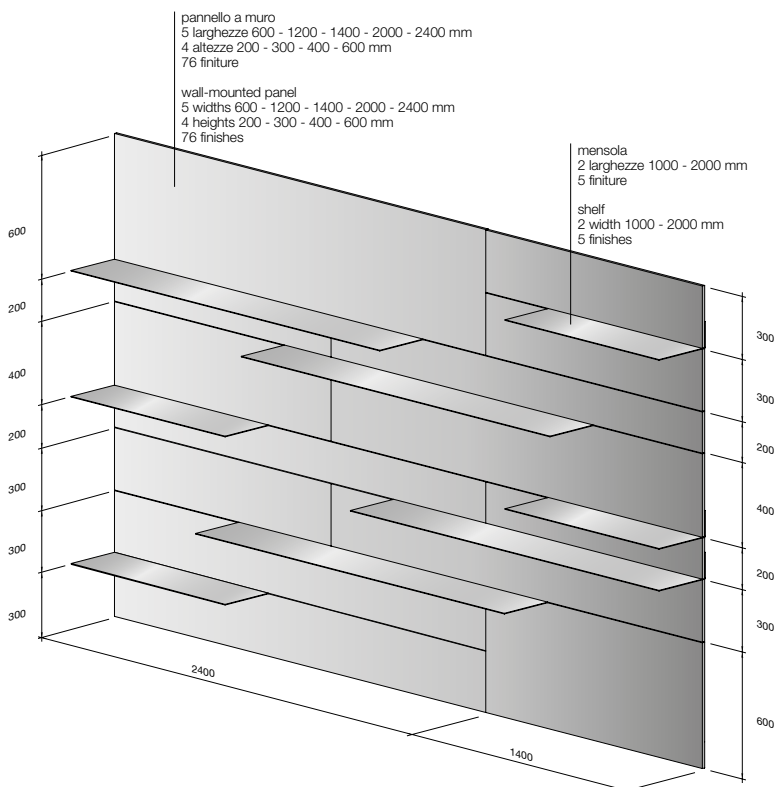

DIMENSIONI

MATERIALI

Pannello posteriore

Pannello di particelle di legno laccato opaco o lucido nei colori di campionario, oppure rivestito nel tranciato di uno dei legni della Collezione Porro, specchio, acciaio, ottone brunito, grigio porfido, rosso antico, tessuto e cannetè naturale o tinto nero

Back panel

Particle board matt or glossy lacquer in all colours of our collection, or overlaid with a sheet in one of the wood of the Porro Collection, mirror, steel, burnished brass, grigio porfido, rosso antico, fabric and in natural or black stained cannetè

Mensola

Acciaio piegato con finitura a cera, verniciato bianco, ottone brunito, verniciato nei colori grigio porfido e rosso antico

Shelf

Wax finished steel, white lacquer, burnished brass, grigio porfido and rosso antico lacquer