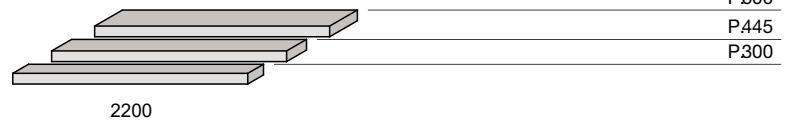

P300

Piani sospesi P. 340/445/600 mm
Suspended shelves D. 340/445/600 mm

P600

P445

P340

P600

P445

P300