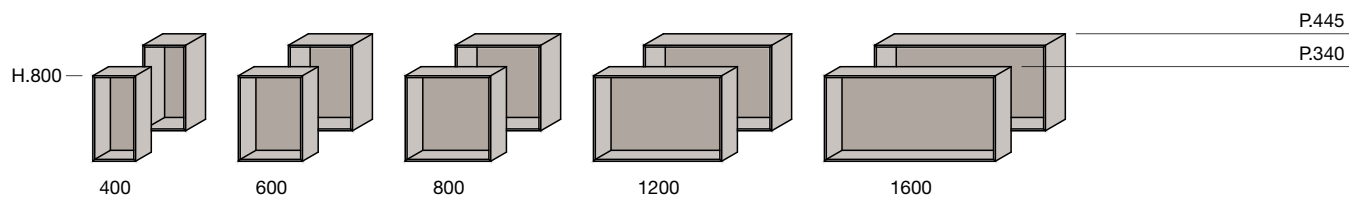

Moduli pensili P. 340/430 mm
Hanging elements D. 340/430 mm