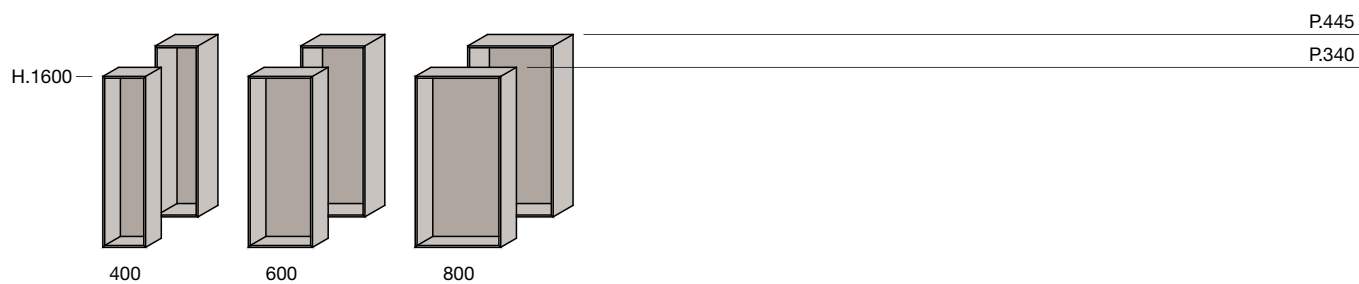

Moduli pensili P. 340/430 mm
Hanging elements D. 340/430 mm