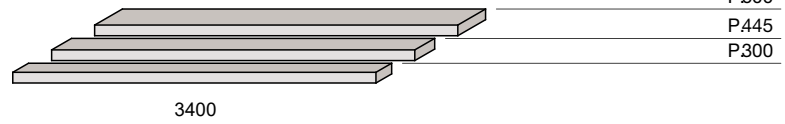

P600

P445

P300