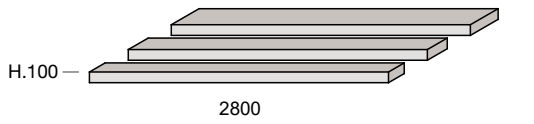

P600

P445

P300