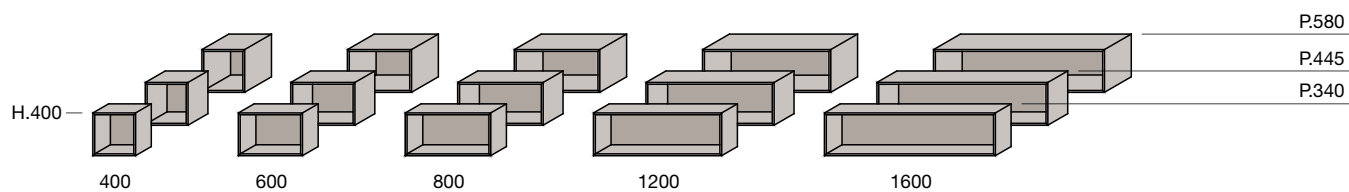

Moduli pensili P. 340/430 mm
Hanging elements D. 340/430 mm