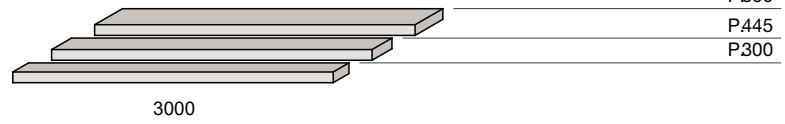

P600

P445

P300