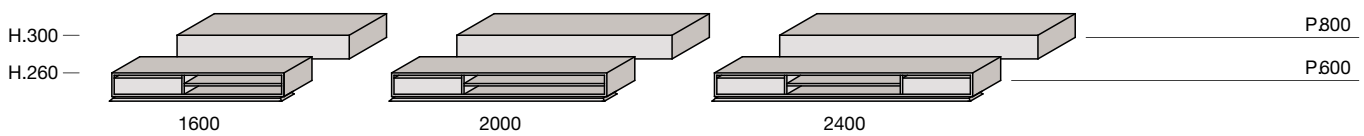

P300

P600

P445

P300

Pannello
Panel

Pedane P. 600/800 mm
Boards D. 600/800 mm

FINITURE

ESSENZE / ESSENCES