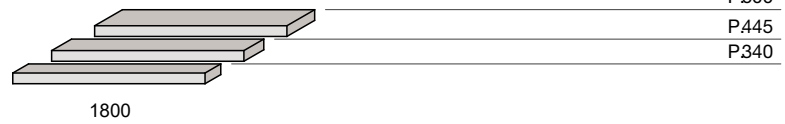

P300

Piani sospesi P. 340/445/600 mm
Suspended shelves D. 340/445/600 mm

P600

P445

P340

P600

P445

P300