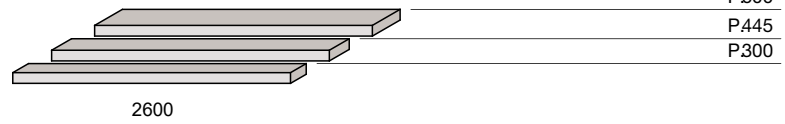

P600

P445

P300