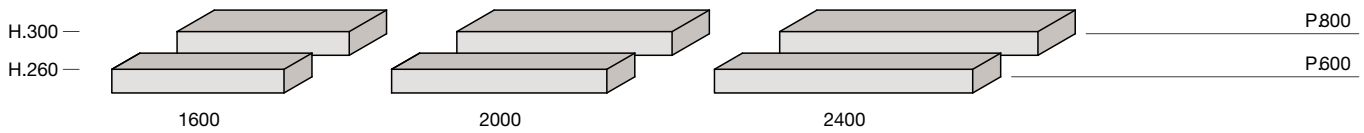

P300

P600

P445

P300

Pannello
Panel

Pedane P. 600/800 mm
Boards D. 600/800 mm

FINITURE

ESSENZE / ESSENCES