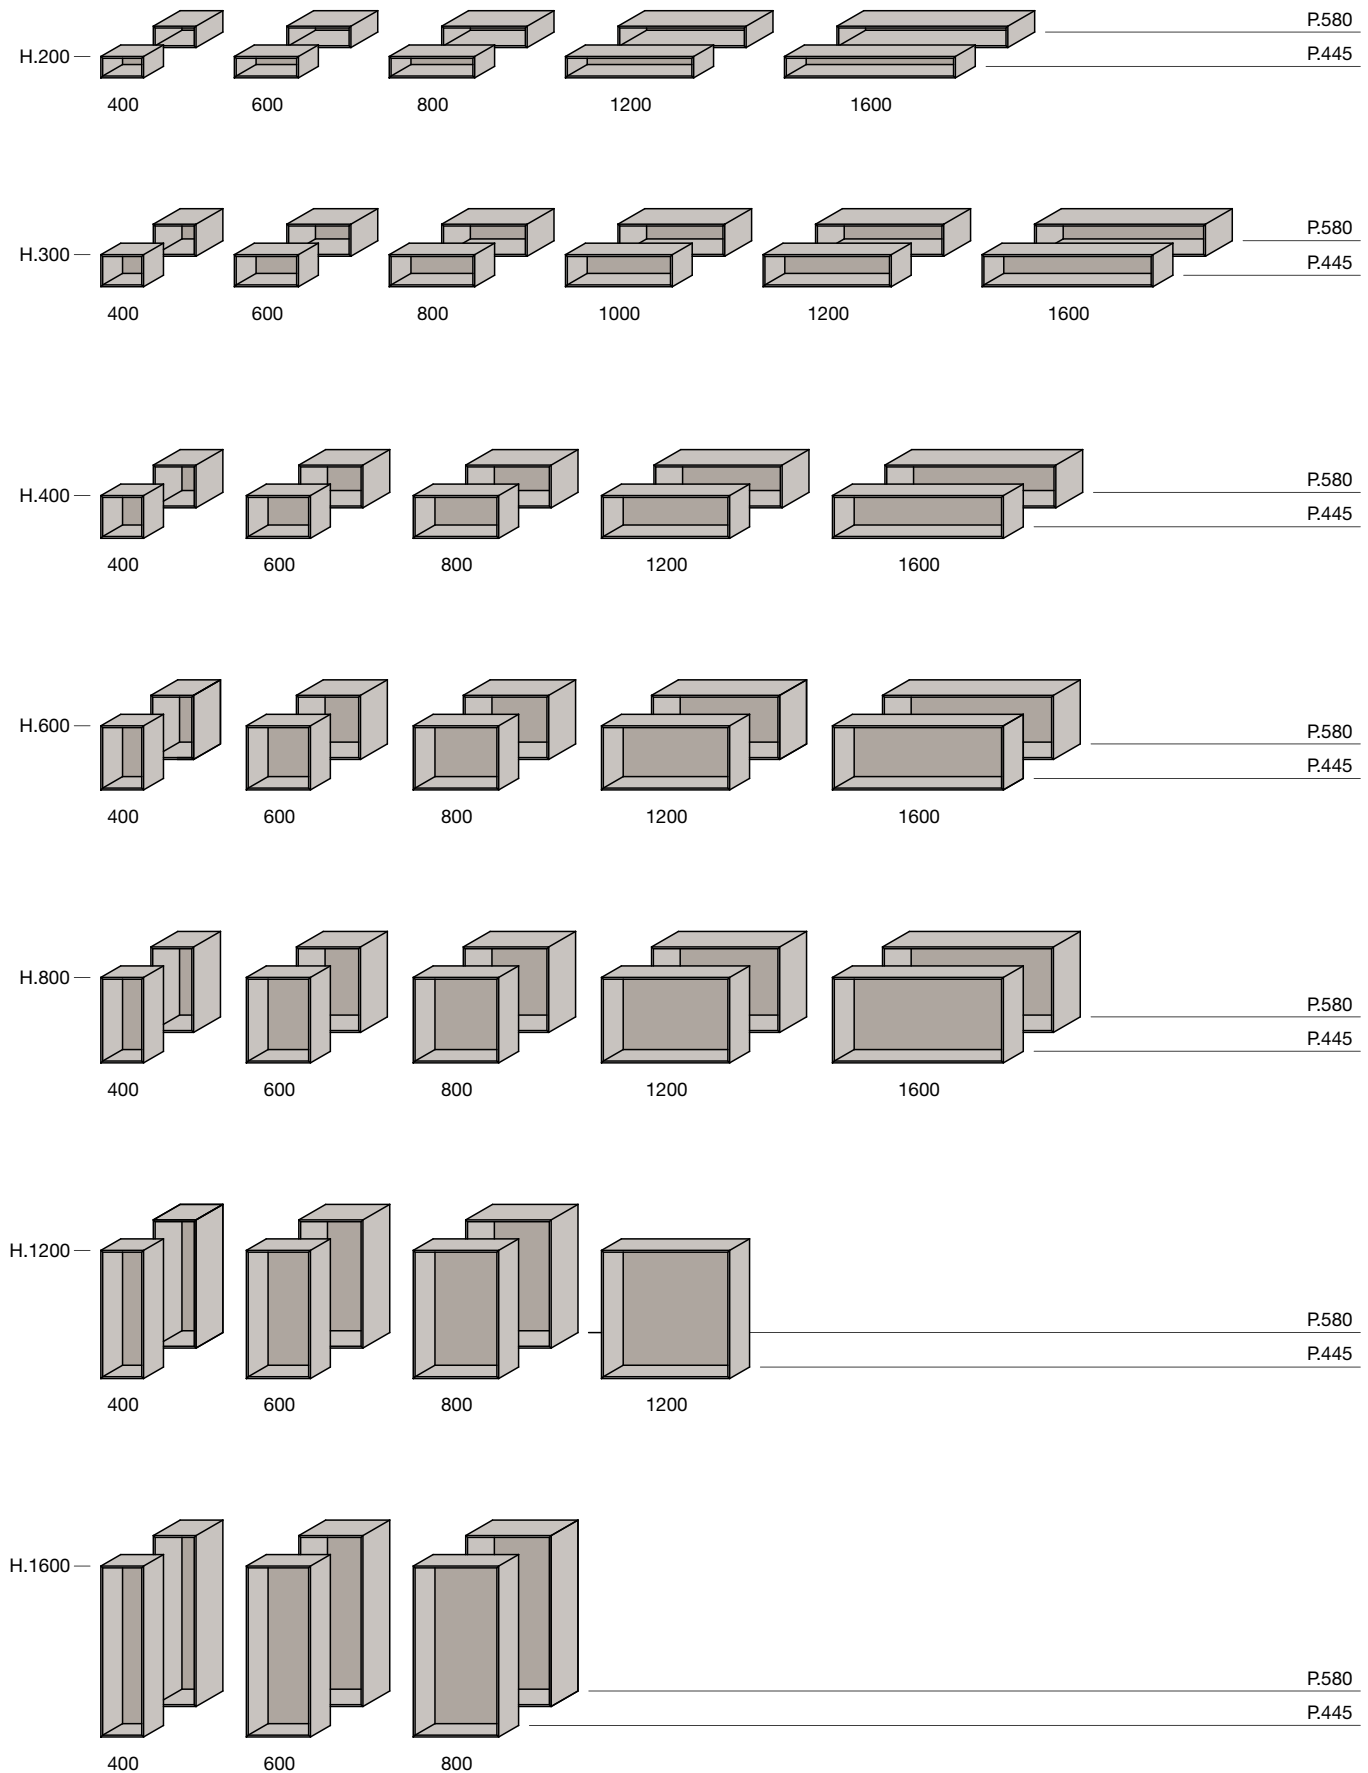

design **Piero Lissoni**

Modern nasce da una forma geometrica pura: il quadrato. E da un'idea semplice: il suo movimento nello spazio. Un modulo che si ripete, sviluppando oggetti diversi per materiali, colori e destinazioni funzionali. Oggetti diversi – contenitori, piani di appoggio, mensole – ma armonici per proporzioni e coerenza formale. Nasce un programma aperto, articolato e flessibile pensato per disegnare spazi attraverso segni nitidi ed eleganti, definiti dal rigore delle linee, dal pregio delle finiture, dalla qualità progettuale. Un sistema che consente la massima libertà nel creare la combinazione ideale di elementi. Una presenza che sa adeguarsi a ogni tipo di ambiente.

Modern arises from a pure geometric shape: the square. And from a simple idea: its movement in the space. A module repeating itself to generate objects different in materials, colours and functional purposes. Various objects – containers, tops, shelves – which proportions and formal consistency are harmonious with. An open collection of elements arises, combined and flexible, invented to draw spaces through sharp and elegant signs, shaped by rigorous lines, careful quality and refined design. A system allowing the greatest freedom to create the perfect combination of elements. A presence appropriate for every habitat.

MODERN

Moduli a terra P. 445/580 mm
Floor standing elements D. 445/580 mm

Moduli pensili P. 340/430 mm
Hanging elements D. 340/430 mm

Moduli pensili in cristallo P. 300 mm
Glass hanging elements D. 300 mm

P300

Piani sospesi P. 340/445/600 mm
Suspended shelves D. 340/445/600 mm

P600

P445

P340

P600

P445

P300