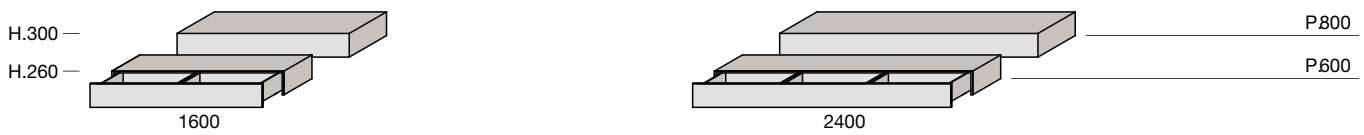

P300

P600

P445

P300

Pannello
Panel

Pedane P. 600/800 mm
Boards D. 600/800 mm

FINITURE

ESSENZE / ESSENCES