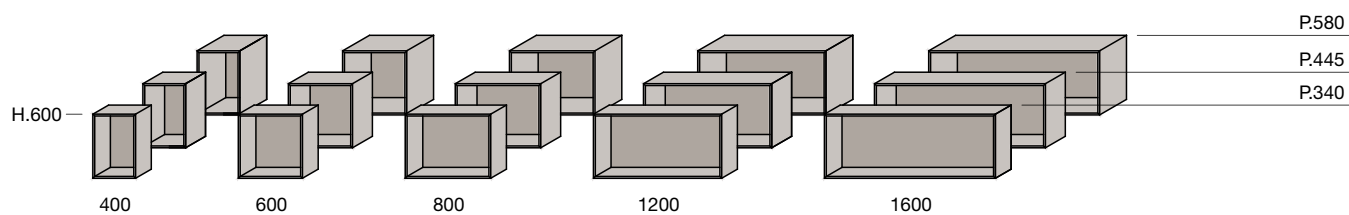

Moduli pensili P. 340/430 mm
Hanging elements D. 340/430 mm