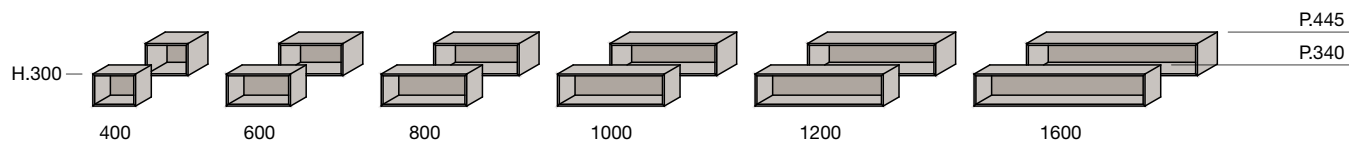

Moduli pensili P. 340/430 mm
Hanging elements D. 340/430 mm