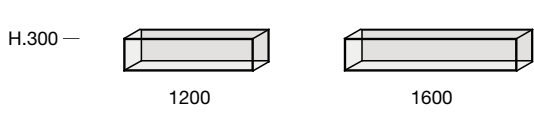

MODERN

Moduli a terra P. 445/580 mm
Floor standing elements D. 445/580 mm

Moduli pensili P. 340/430 mm
Hanging elements D. 340/430 mm

Moduli pensili in cristallo P. 300 mm
Glass hanging elements D. 300 mm

P300

Piani sospesi P. 340/445/600 mm
Suspended shelves D. 340/445/600 mm

P600

P445

P340

P600

P445

P300