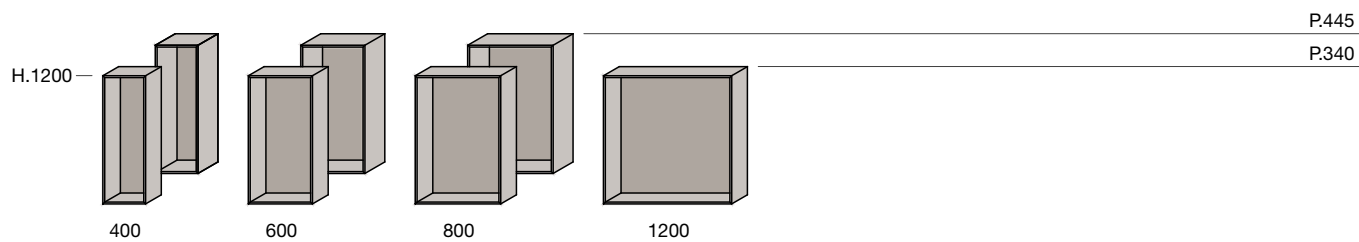

Moduli pensili P. 340/430 mm
Hanging elements D. 340/430 mm