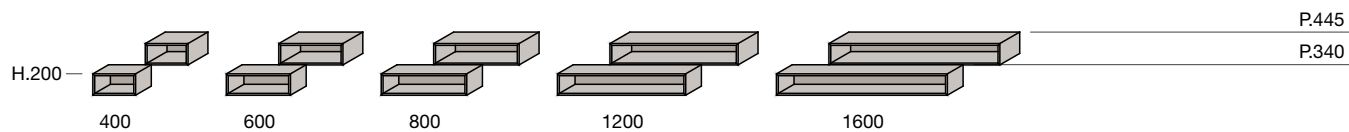

Moduli pensili P. 340/430 mm
Hanging elements D. 340/430 mm