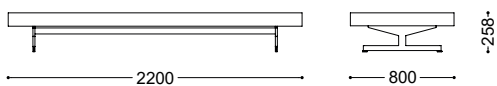

PANCA LEFT

design **Piero Lissoni**
2019

La panca Left è un complemento versatile per la zona giorno, particolarmente adatto ad essere posizionato davanti ai divani. Si compone di un piano in legno nello spessore 100 mm, in tutte le finiture della Collezione Legni Porro e da un piede minimale e raffinato, disponibile in tutti i colori laccati opachi e lucidi della Collezione Porro o nelle finiture iron e ottone brunito.

The Left bench is a versatile furnishing complement for the living space, especially to be placed in front of sofas. It consists of a wooden top, 100 mm thickness, in all the Wood finish of the Porro Collection and of a minimal and refined foot, available in all the matt and glossy lacquered colours of the Porro Collection as far as in iron or burnished brass finish.

PANCA LEFT

DIMENSIONI

MATERIALI

Piano	Pannello di tamburato	Top	Honeycomb panel
Piede	Ferro verniciato	Foot	Varnished iron
Finiture piano	Laccato opaco e lucido in tutti i colori di campionario e in tutti i legni della Collezione Porro	Finishings	Matt or glossy lacquered sample colours and all the wood of Porro Collection