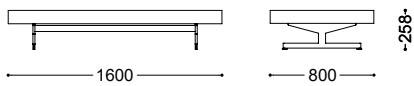

PANCA LEFT

design **Piero Lissoni**
2019

La panca Left è un complemento versatile per la zona giorno, particolarmente adatto ad essere posizionato davanti ai divani. Si compone di un piano in legno nello spessore 100 mm, in tutte le finiture della Collezione Legni Porro e da un piede minimale e raffinato, disponibile in tutti i colori laccati opachi e lucidi della Collezione Porro o nelle finiture iron e ottone brunito.

The Left bench is a versatile furnishing complement for the living space, especially to be placed in front of sofas. It consists of a wooden top, 100 mm thickness, in all the Wood finish of the Porro Collection and of a minimal and refined foot, available in all the matt and glossy lacquered colours of the Porro Collection as far as in iron or burnished brass finish.

PANCA LEFT

DIMENSIONI

MATERIALI

Piano	Pannello di tamburato	Top	Honeycomb panel
Piede	Ferro verniciato	Foot	Varnished iron
Finiture piano	Laccato opaco e lucido in tutti i colori di campionario e in tutti i legni della Collezione Porro	Finishings	Matt or glossy lacquered sample colours and all the wood of Porro Collection