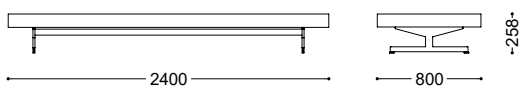

PANCA LEFT

design **Piero Lissoni**
2019

La panca Left è un complemento versatile per la zona giorno, particolarmente adatto ad essere posizionato davanti ai divani. Si compone di un piano in legno nello spessore 100 mm, in tutte le finiture della Collezione Legni Porro e da un piede minimale e raffinato, disponibile in tutti i colori laccati opachi e lucidi della Collezione Porro o nelle finiture iron e ottone brunito.

The Left bench is a versatile furnishing complement for the living space, especially to be placed in front of sofas. It consists of a wooden top, 100 mm thickness, in all the Wood finish of the Porro Collection and of a minimal and refined foot, available in all the matt and glossy lacquered colours of the Porro Collection as far as in iron or burnished brass finish.

PANCA LEFT

DIMENSIONI

MATERIALI

Piano	Pannello di tamburato	Top	Honeycomb panel
Piede	Ferro verniciato	Foot	Varnished iron
Finiture piano	Laccato opaco e lucido in tutti i colori di campionario e in tutti i legni della Collezione Porro	Finishings	Matt or glossy lacquered sample colours and all the wood of Porro Collection