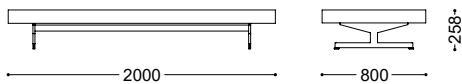

PANCA LEFT

design **Piero Lissoni**
2019

La panca Left è un complemento versatile per la zona giorno, particolarmente adatto ad essere posizionato davanti ai divani. Si compone di un piano in legno nello spessore 100 mm, in tutte le finiture della Collezione Legni Porro e da un piede minimale e raffinato, disponibile in tutti i colori laccati opachi e lucidi della Collezione Porro o nelle finiture iron e ottone brunito.

The Left bench is a versatile furnishing complement for the living space, especially to be placed in front of sofas. It consists of a wooden top, 100 mm thickness, in all the Wood finish of the Porro Collection and of a minimal and refined foot, available in all the matt and glossy lacquered colours of the Porro Collection as far as in iron or burnished brass finish.

PANCA LEFT

DIMENSIONI

MATERIALI

Piano	Pannello di tamburato	Top	Honeycomb panel
Piede	Ferro verniciato	Foot	Varnished iron
Finiture piano	Laccato opaco e lucido in tutti i colori di campionario e in tutti i legni della Collezione Porro	Finishings	Matt or glossy lacquered sample colours and all the wood of Porro Collection