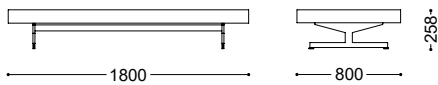

PANCA LEFT

design **Piero Lissoni**
2019

La panca Left è un complemento versatile per la zona giorno, particolarmente adatto ad essere posizionato davanti ai divani. Si compone di un piano in legno nello spessore 100 mm, in tutte le finiture della Collezione Legni Porro e da un piede minimale e raffinato, disponibile in tutti i colori laccati opachi e lucidi della Collezione Porro o nelle finiture iron e ottone brunito.

The Left bench is a versatile furnishing complement for the living space, especially to be placed in front of sofas. It consists of a wooden top, 100 mm thickness, in all the Wood finish of the Porro Collection and of a minimal and refined foot, available in all the matt and glossy lacquered colours of the Porro Collection as far as in iron or burnished brass finish.

PANCA LEFT

DIMENSIONI

MATERIALI

Piano	Pannello di tamburato	Top	Honeycomb panel
Piede	Ferro verniciato	Foot	Varnished iron
Finiture piano	Laccato opaco e lucido in tutti i colori di campionario e in tutti i legni della Collezione Porro	Finishings	Matt or glossy lacquered sample colours and all the wood of Porro Collection